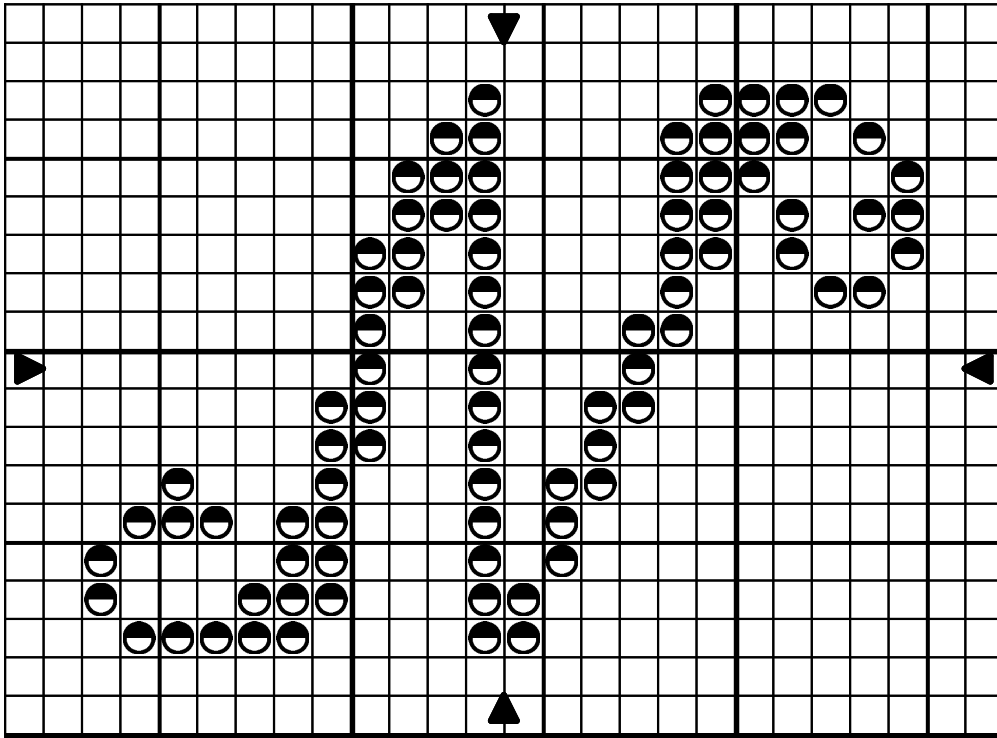

N comme

Rouge opéra ombré

DMC
115

Nombre de points : 22 x 15

Taille du dessin : 4.7 x 3.2 cm à 47 pts/10cm

Dessiné par: Marmottine

Copyright © la-marmotte-brodeuse.over-blog.com