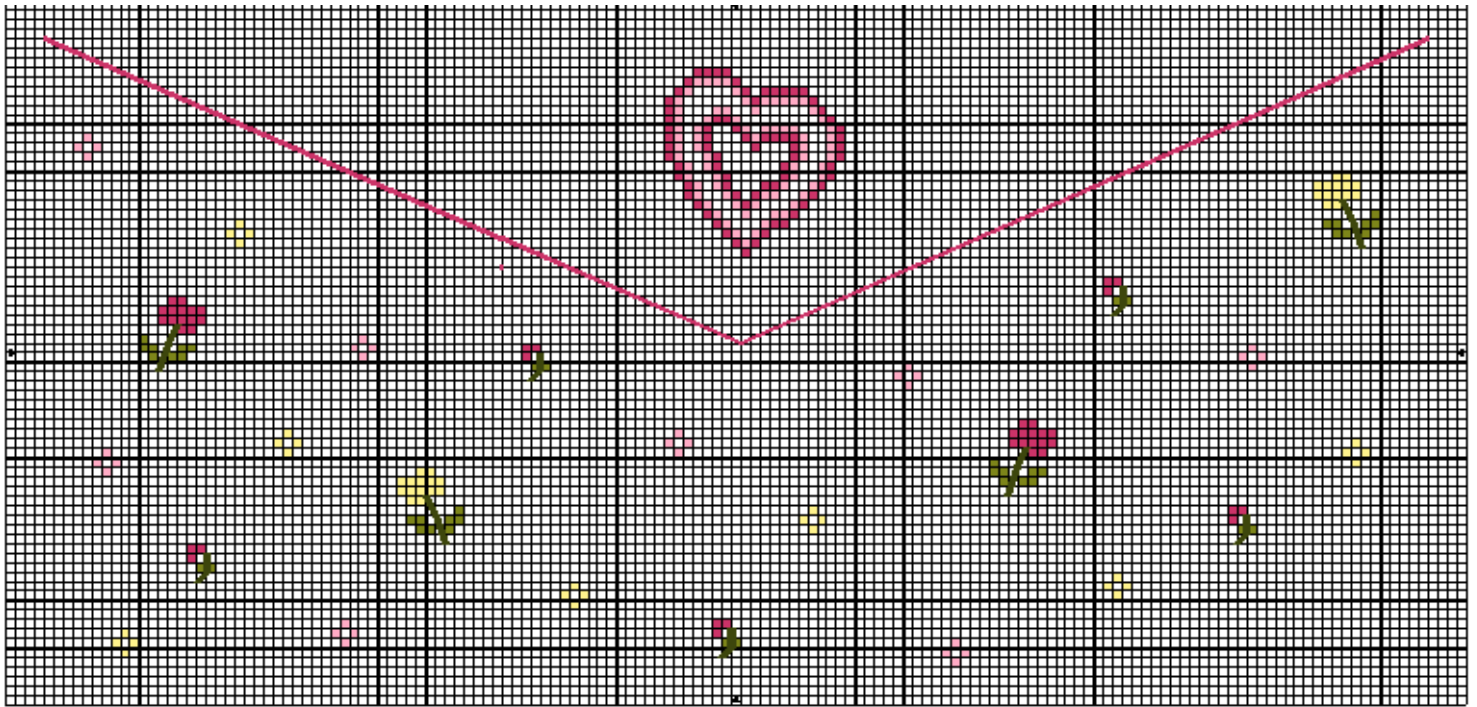

	Sorbet fraise	DMC 3833
	Rose framboise écrasée	DMC 309
	Vert olive	DMC 470
	Blanc	Blanc

Points arrière

— Vert mousse dorée 469

	Sorbet fraise	DMC
	Rose framboise écrasée	3833
	Vert olive	309
	Blanc	470
		Blanc

Points arrière

	Rose framboise écrasée	309
	Vert mousse dorée	469

DMC

Points arrière

— Rose framboise écrasée 309

Points de noeud

• Rose framboise écrasée 309