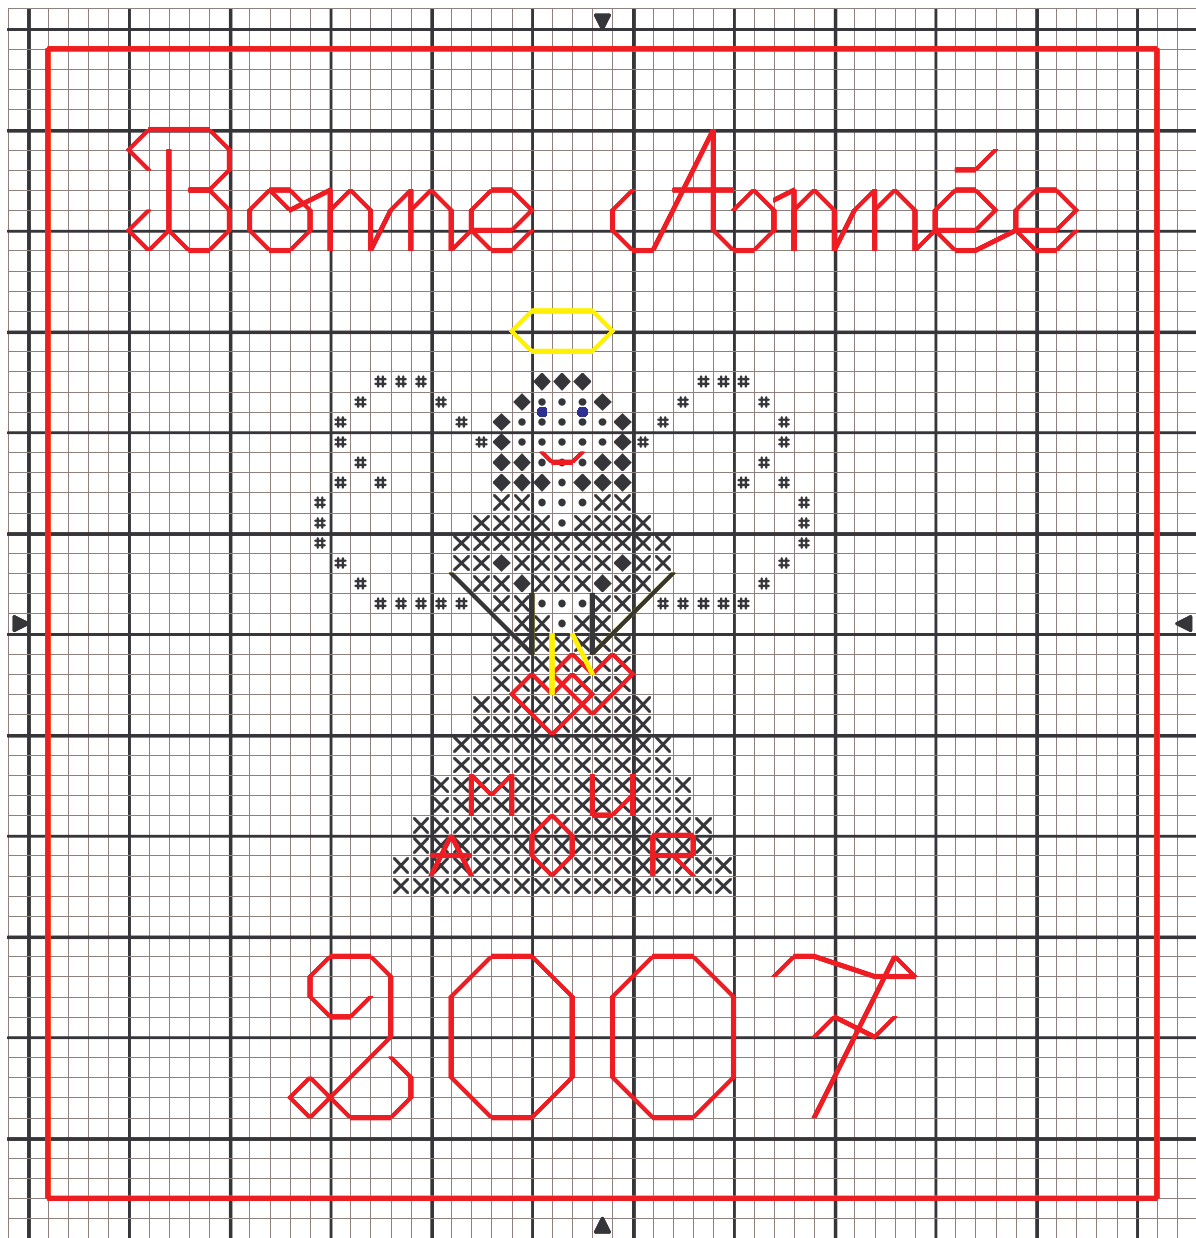

# Atelier de Circé

Fiche GR2007 – 01a

Ange Amour

Modèle déposé

Propriété exclusive d'Elise C. et de L'atelier de Circé

Atelier de Circé

17 place Simiot – 33800 Bordeaux

423 133 842 00025 RCS Bordeaux

e-mail : [atelierdecirce@yahoo.fr](mailto:atelierdecirce@yahoo.fr)

[www.atelierdecirce.fr.st](http://www.atelierdecirce.fr.st)

Grille uniquement – taille : 59 x 61 points

Couleurs : B5200 – Ecrû – 151 – 347 – 3078 – 3821 – 3839

# de Circé

Tableau : Circé de Wright Barker

•	Rose guimauve	DMC
#	Jaune pâle	151
◆	Blé	3078
×	Blanc Lumière	3821
		B5200

#### Points arrière

—	Ecru	Ecru
—	Rouge égyptien	347
—	Jaune pâle	3078