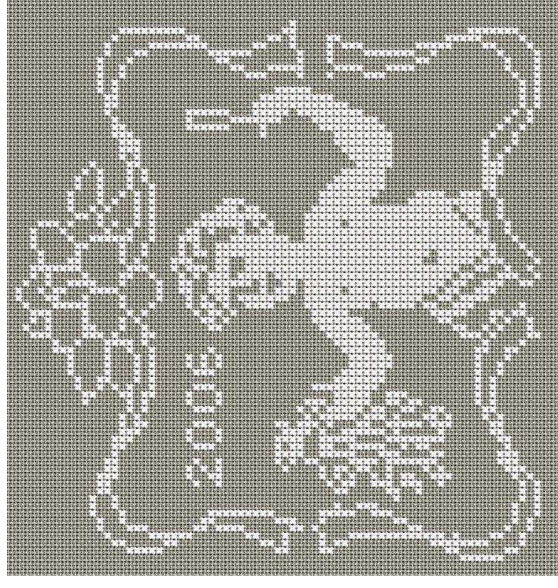

Atelier de Circé

Fiche GR01 - Janvier

Bonne Année

Grille uniquement – taille : 73 x 71 points

Grille gratuite disponible sur le site de Atelier de Circé.
<http://atelierdecirce.over-blog.com/>
Reproduction interdite. Ne peut être revendue.

Tableau : Circé de Wright Barker

Bonne année

Bonne année

✕ Blanc Lumière DMC B5200

Note : Un petit monochrome pour vous souhaiter une excellente année 2006.
Choisissez la couleur de votre choix, pourquoi pas un superbe dégradé?