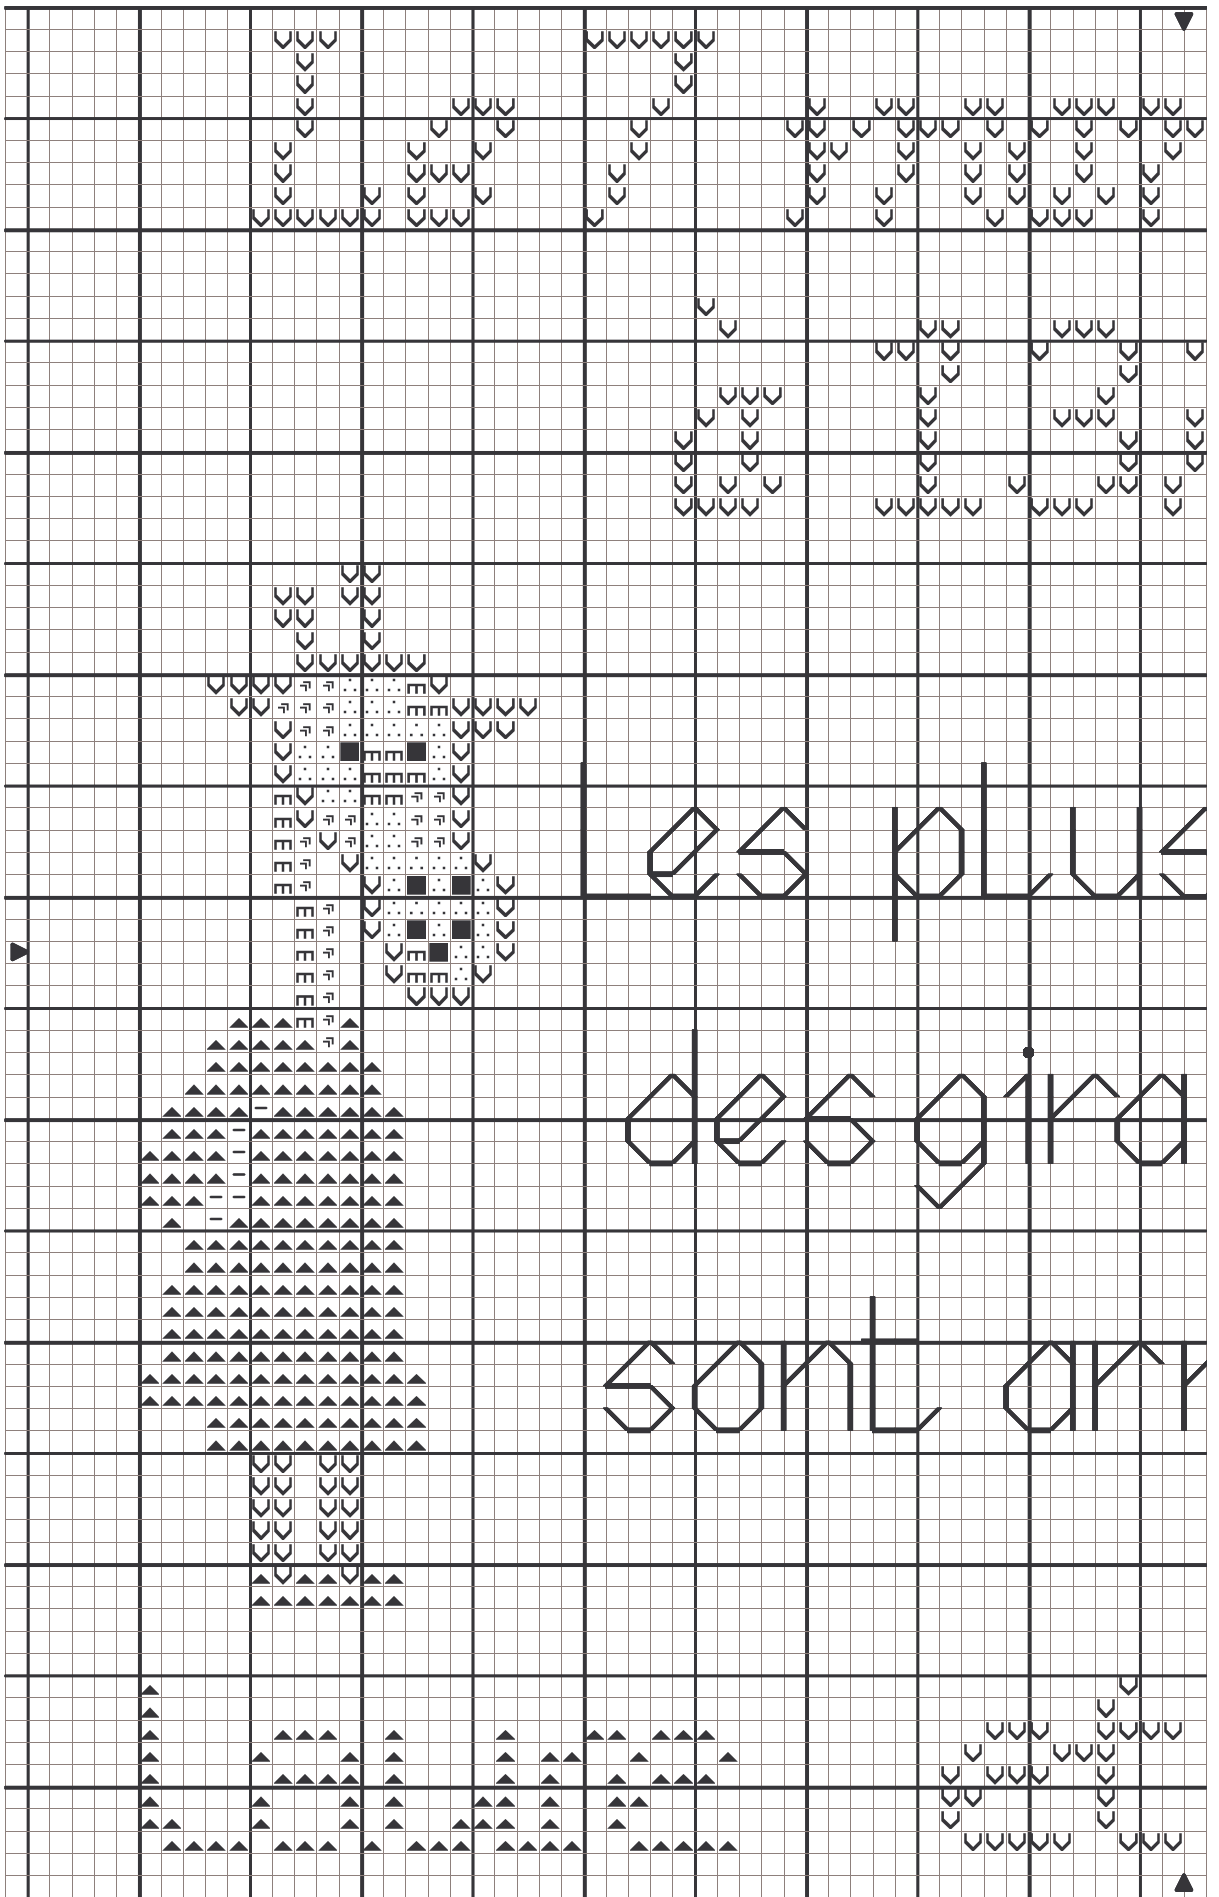

*Atelier de Circé*

Gratuit 2005

*Tableau naissance*

Grille uniquement – taille : 94 x 82 points  
Couleurs : 209 – 211 – 310 – 741 – 743 – 947 – 962 – 3078 – 3713

Grille gratuite disponible sur le site de l'Atelier de Circé.  
<http://atelierdecirce.over-blog.com/>  
Reproduction interdite. Ne peut être revendue.

*Tableau : Circé de Wright Barker*

		DMC
▲	Lilas	209
—	Parme clair	211
■	Noir	310
▣	Mandarine	741
↗	Jaune de Naples	743
∩	Soleil couchant	947
⋮	Rose ancien	962
∴	Jaune pâle	3078
9	Poivre rose	3713

#### Points arrière

—————	Soleil couchant	947
-------	-----------------	-----

#### Points de noeud

●	Soleil couchant	947
---	-----------------	-----

Note : Et voilà, notre célèbre Natsou a eu deux adorables jumelles...  
Félicitations à toute la famille!!!

Dessiné par: Elise C.

Copyright © Atelier de Circé