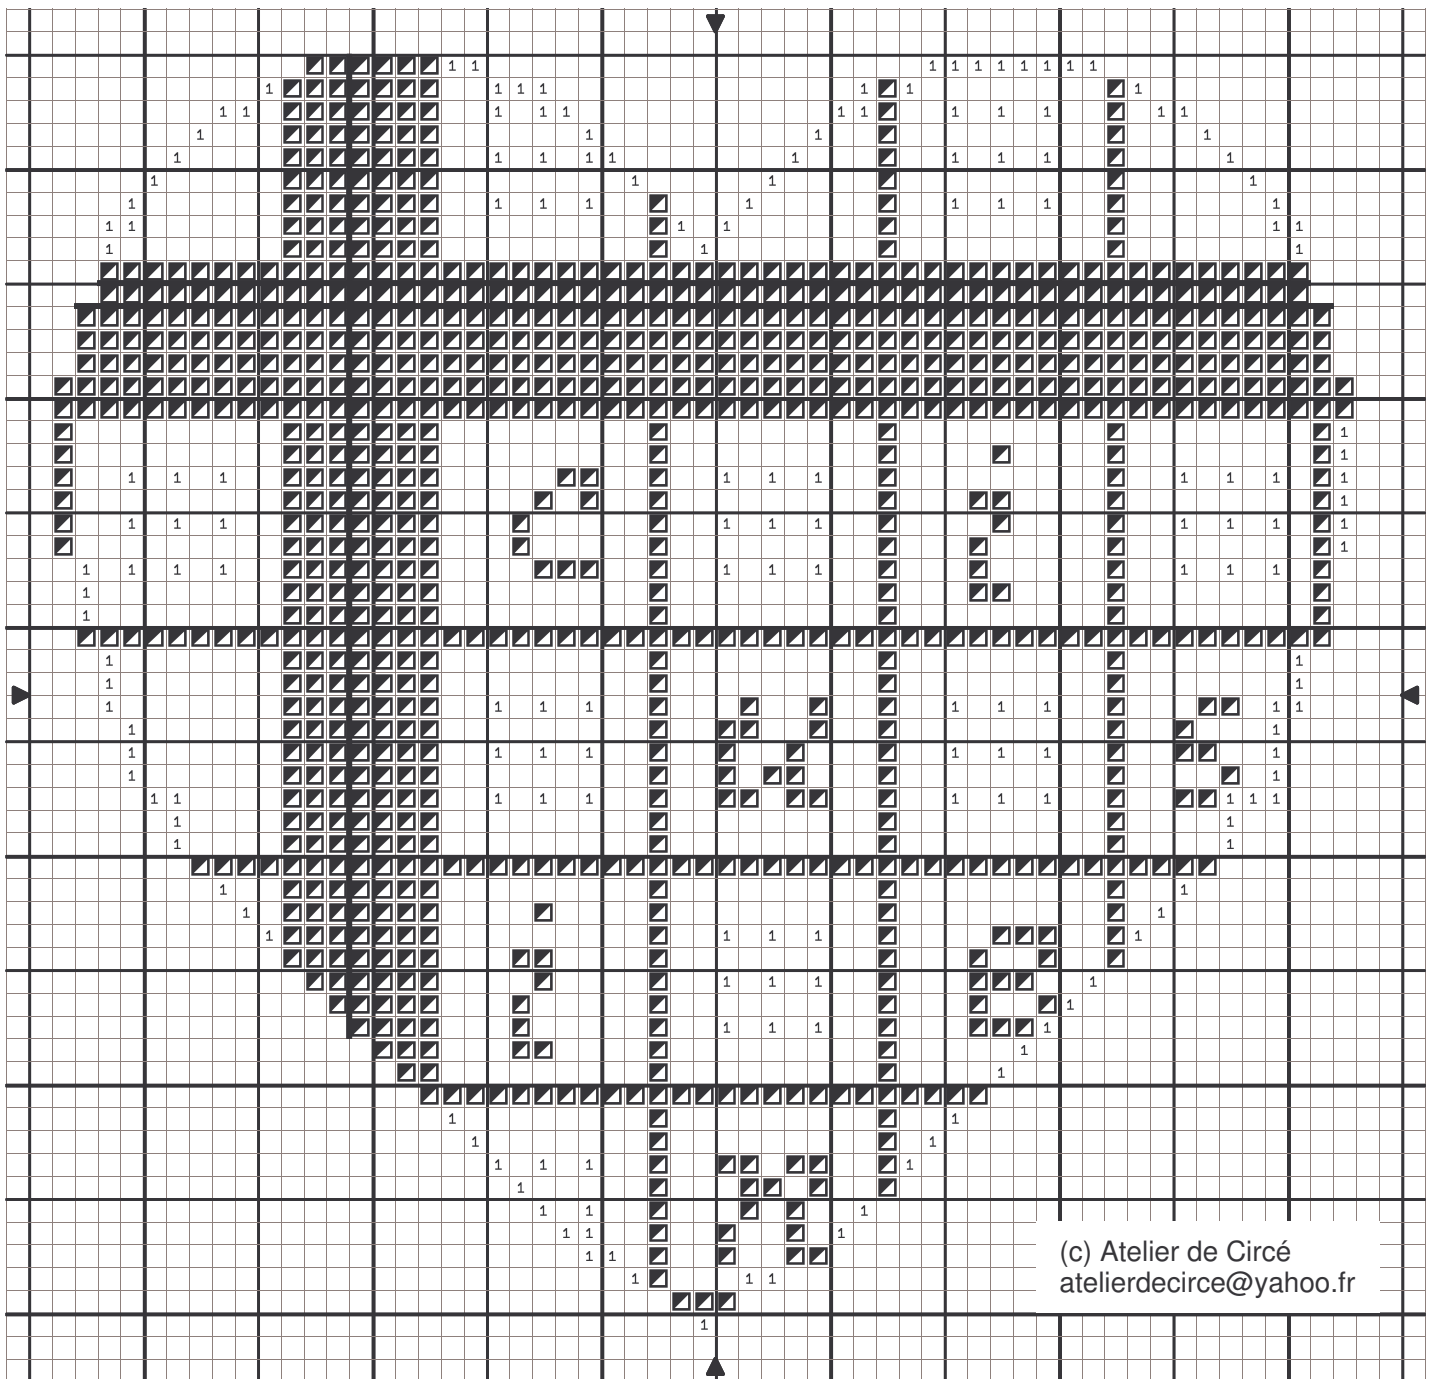

Atelier de Circé

Gratuit 2005

Cœur Cuisine

Grille uniquement – taille : 57 x 56 points

Couleurs : Ecrû - 815

Grille gratuite disponible sur le site de l'Atelier de Circé.
<http://atelierdecirce.over-blog.com/>

Reproduction interdite. Ne peut être revendue.

Atelier

de Circé

Modèle déposé

Propriété exclusive d'Elise C. et de L'atelier de Circé

Atelier de Circé

17 place Simiot – 33800 Bordeaux

423 133 842 00025 RCS Bordeaux

e-mail : atelierdecirce@yahoo.fr

www.atelierdecirce.com

Tableau : Circé de Wright Barker

1 DMC Ecrú
 ■ Cerise 815

Points arrière
 — Ecrú Ecrú

Design Area 8.0 x 7.9 cm at 71 sts per 10cm

Note : Modèle gratuit - Interdit à la revente - Pour les projets de charité, me contacter atelierdecirce@yahoo.fr
 Gratuit ne signifie pas libre de droit... Modèle déposé à l'INPI
 Merci de respecter mes créations.