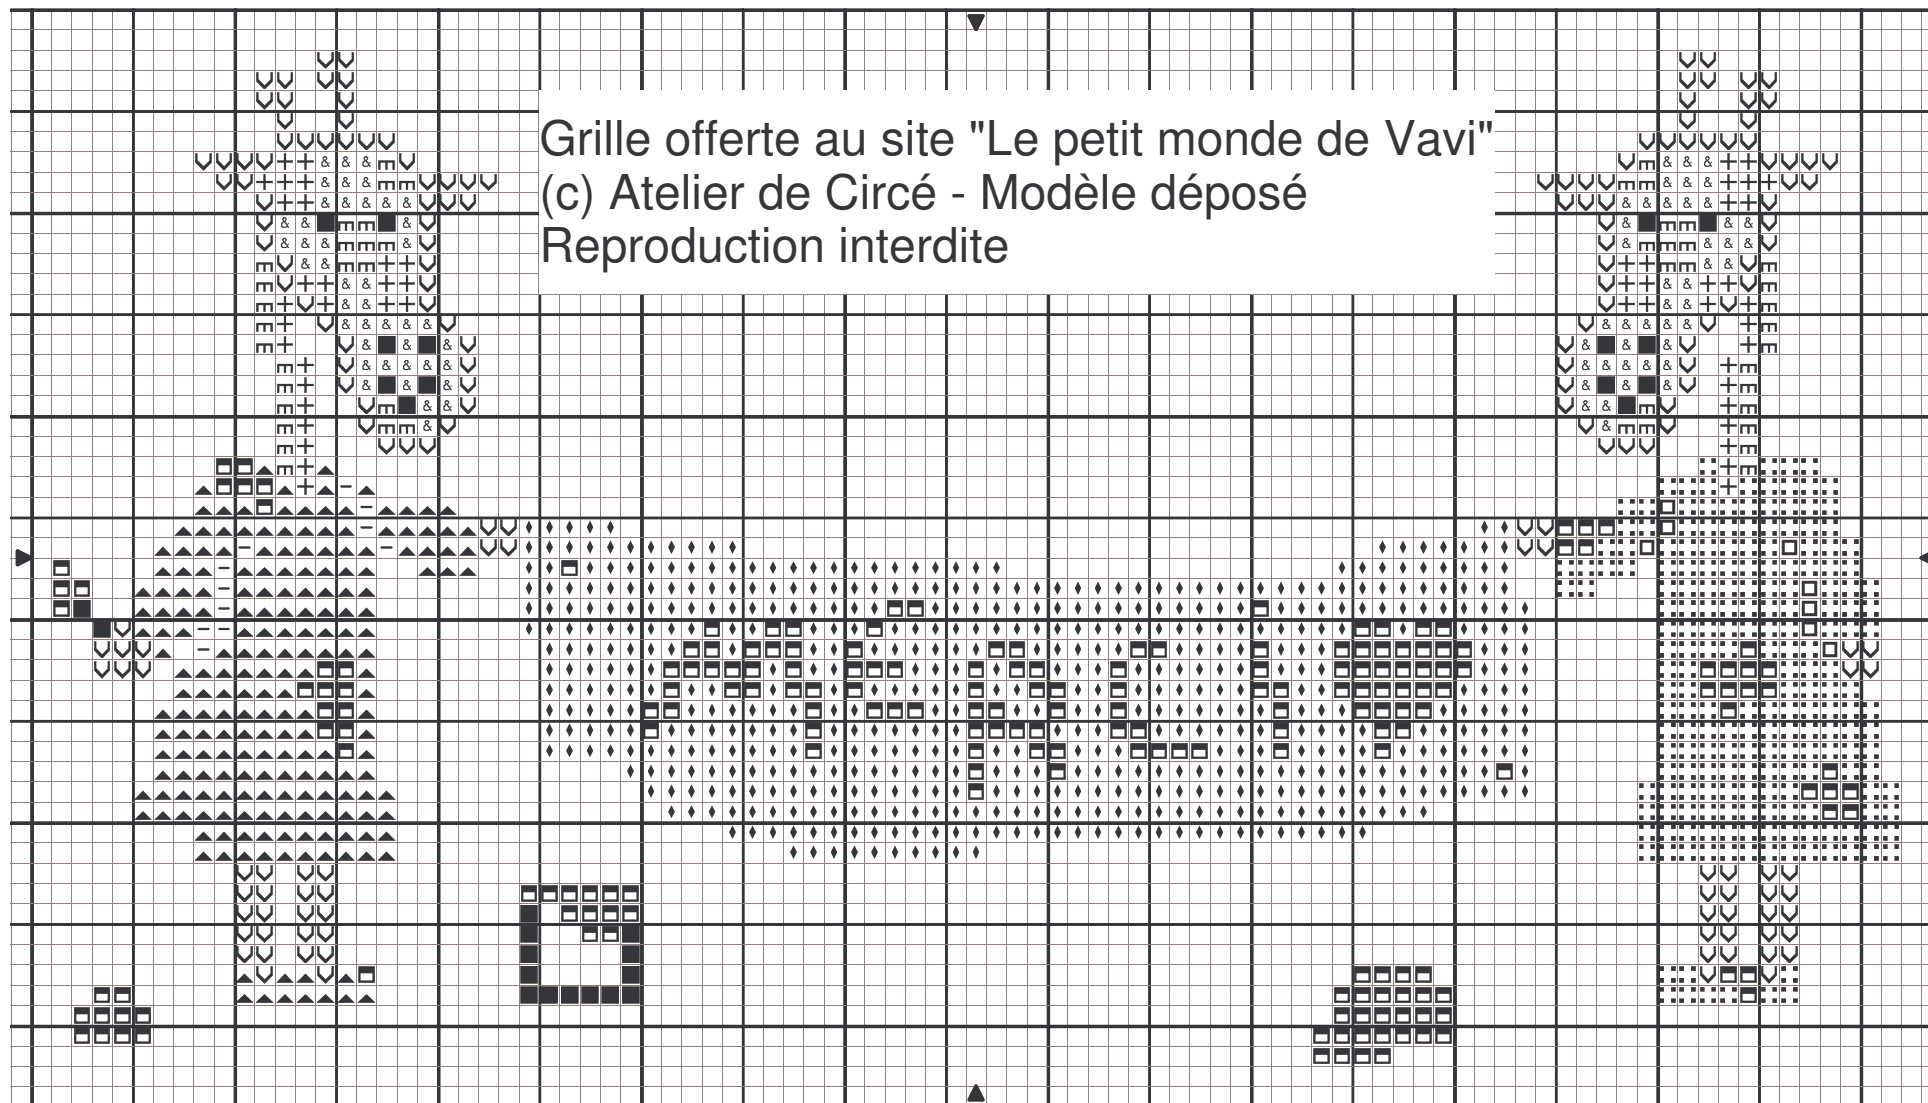

Grille offerte au site "Le petit monde de Vavi"
(c) Atelier de Circé - Modèle déposé
Reproduction interdite