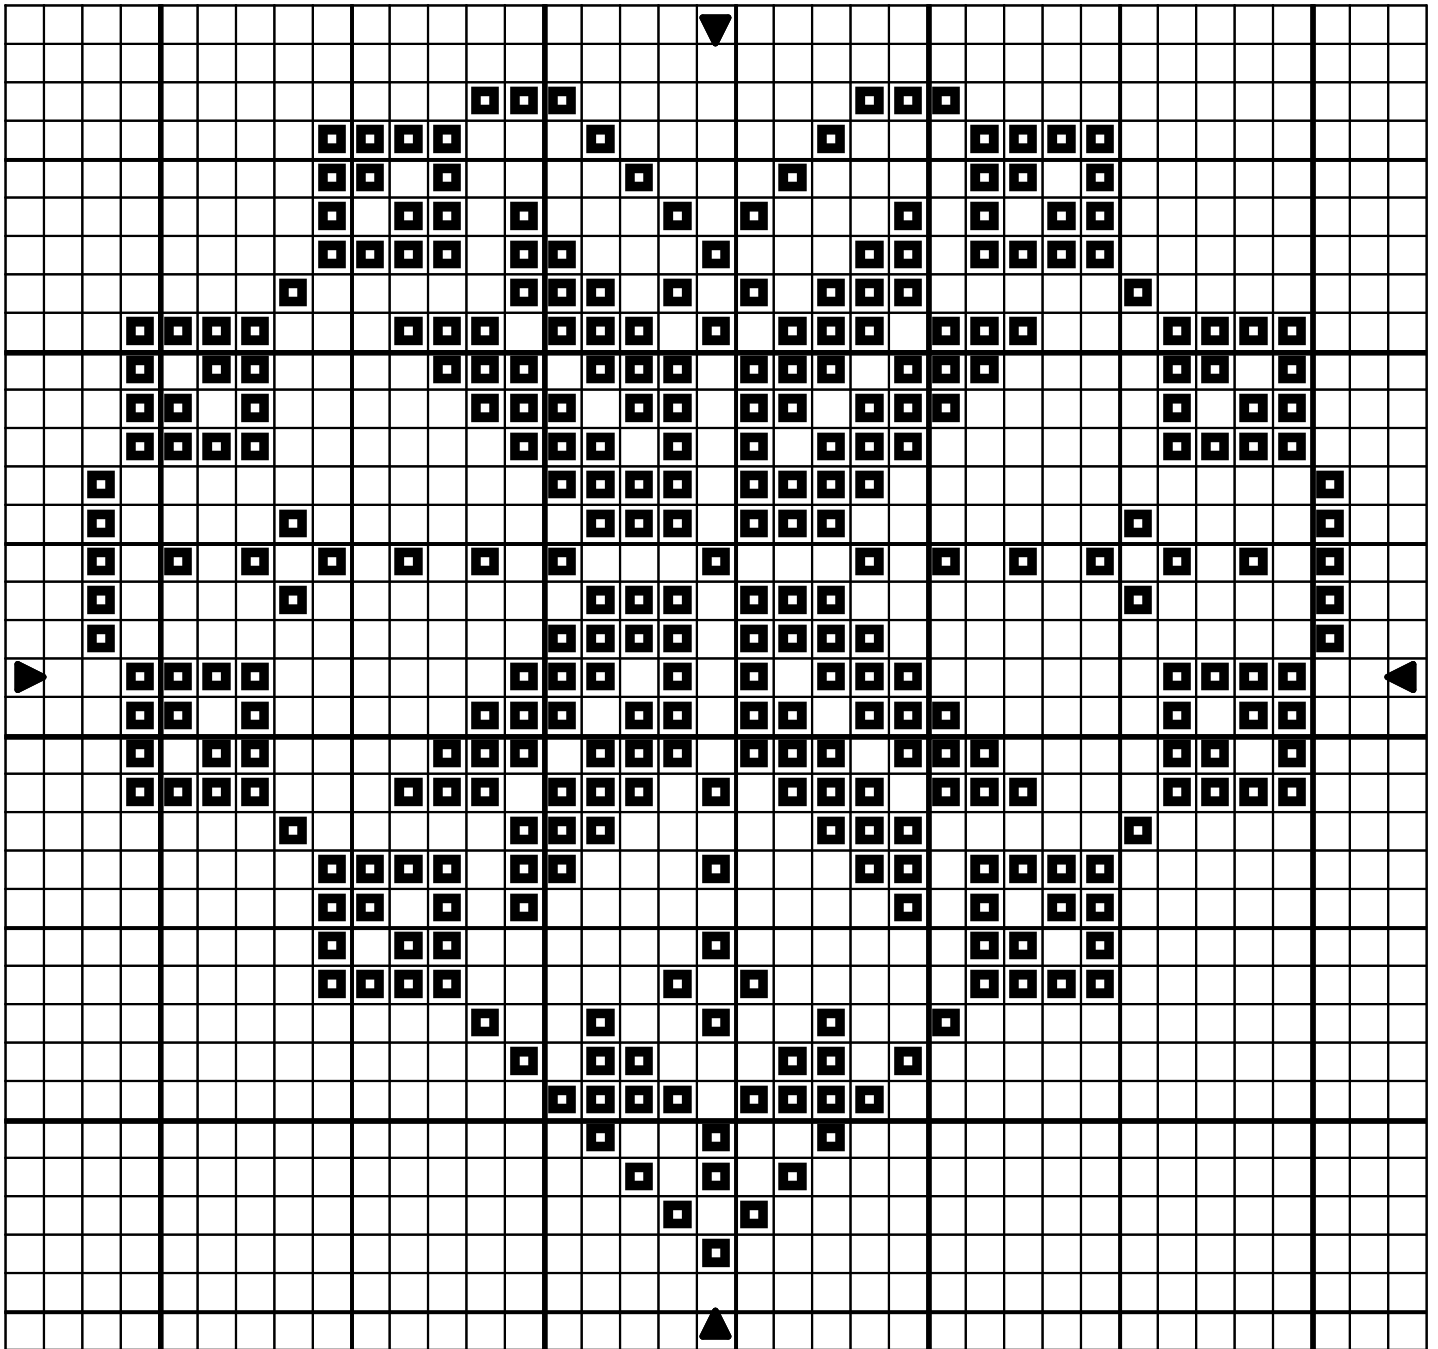

Coeur montagne

■ DMC
Rouge-baiser 498

Trame 33 x 31

Auteur: Marmottine

Copyright © <http://la-marmotte-brodeuse.over-blog.com>