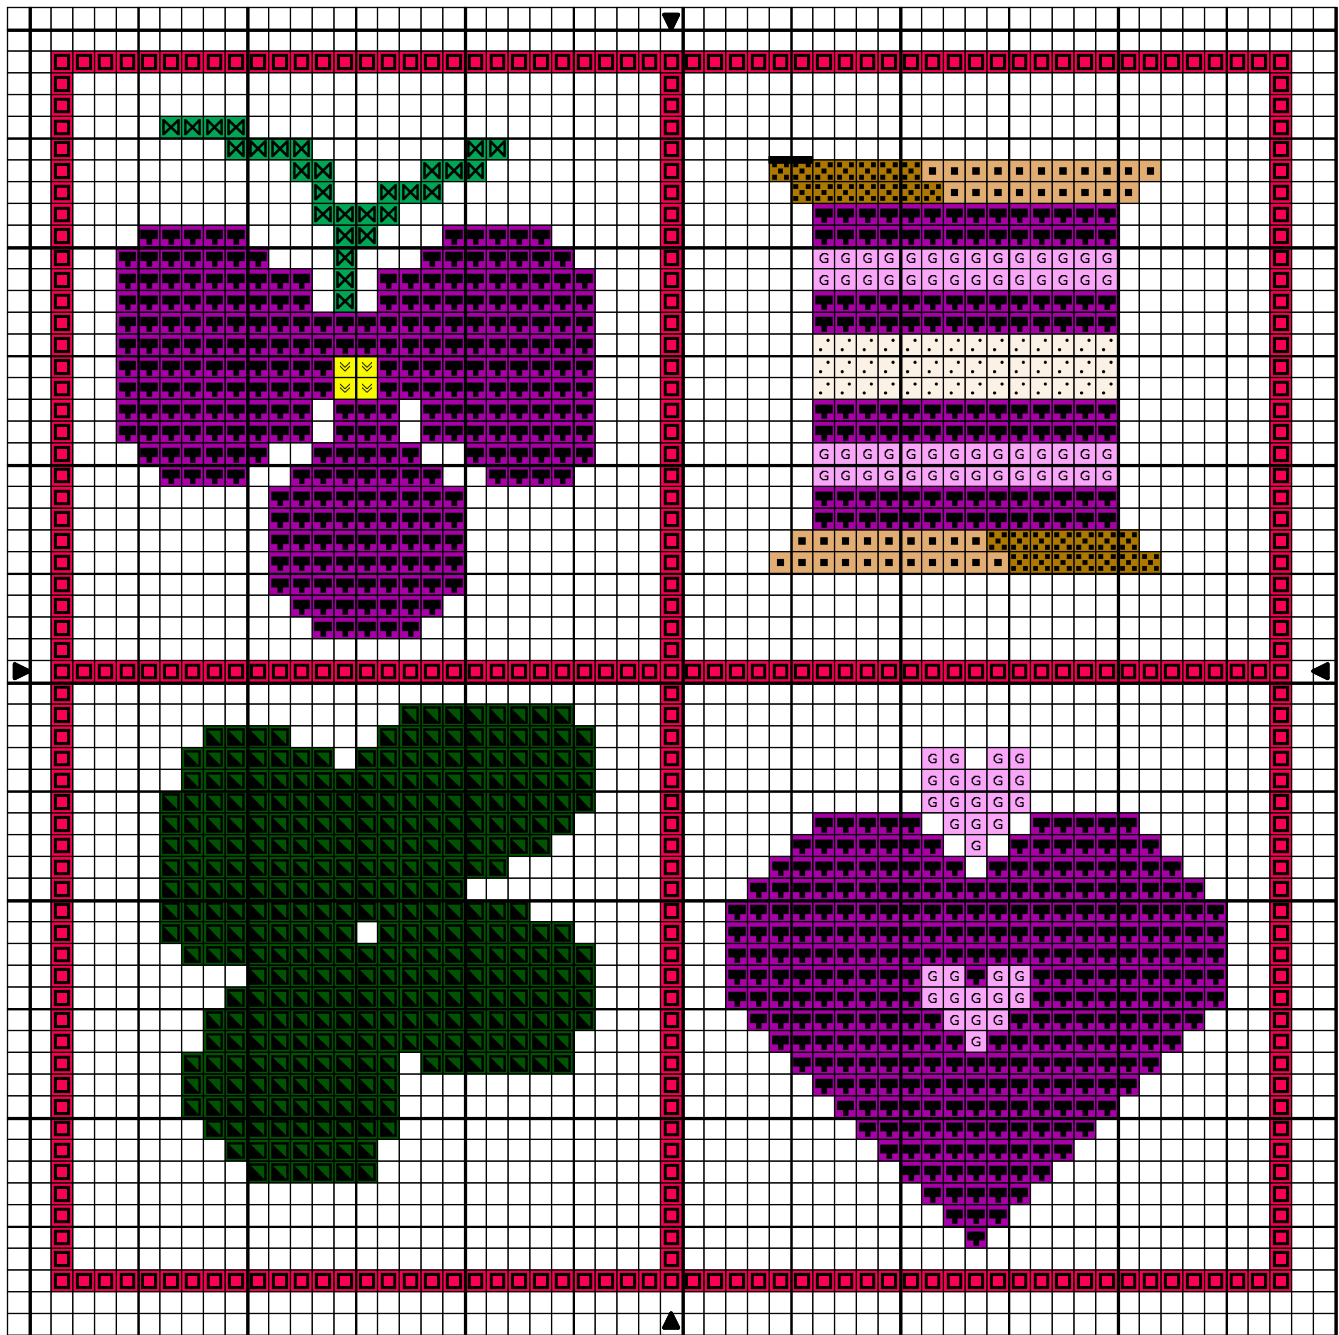

Biscornu

Biscornu

	DMC	Anchor
	Bourgogne 3731	76
	Rose Pâle 211	108
	Vieux violet fc 552	100
	Gris-vert 562	210
	Vert fc 986	246
	Jaune 307	289
	Old Gold dk 901	943
	Tan med 943	885
	Yellow Beige vy lt 885	

Points arrière

	Old Gold dk	901
--	-------------	-----

Nombre de points : 57 x 57

Dessiné par: Poulette

Copyright © <http://les-croix-de-poulette.over-blog.com/>