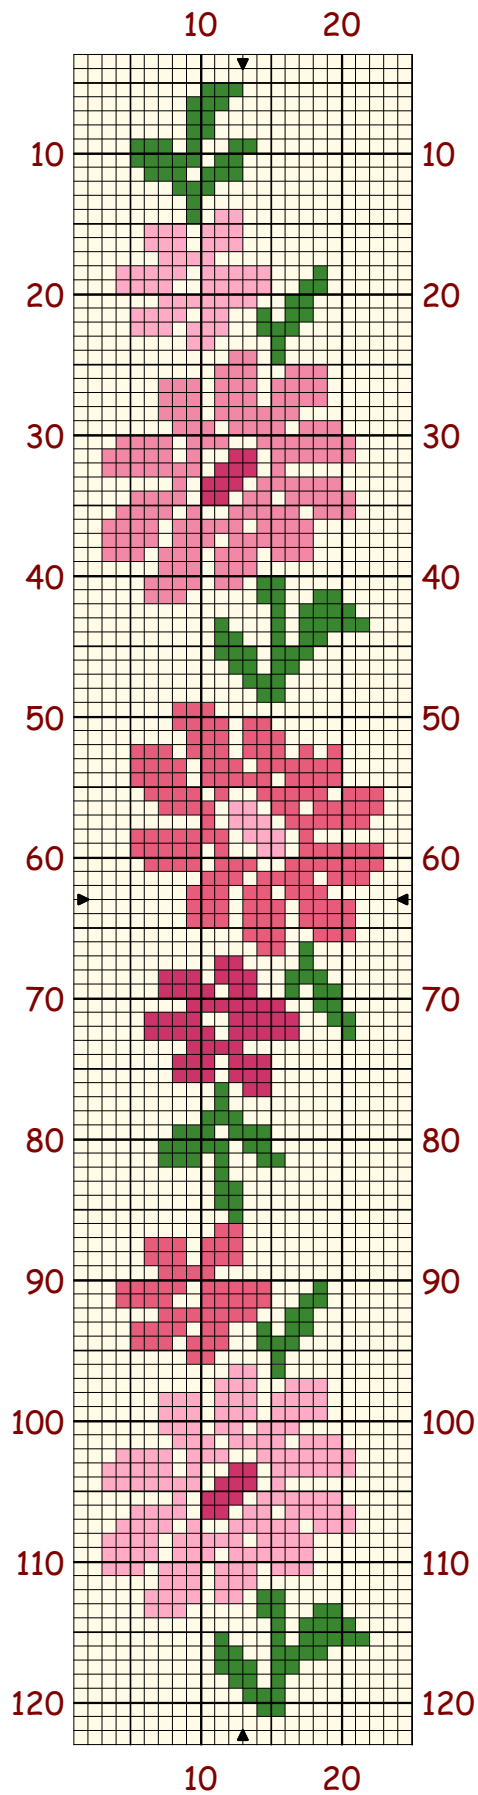

Marque-Page Fleurs

Dessiné par Marmottine

Copyright © <http://la-marmotte-brodeuse.over-blog.com>

Marque-Page Fleurs

		DMC		
	Vert brin d'herbe	702	0.89 m	0.12 8m échevette
	Rose bonbon	603	0.96 m	0.12 8m échevette
	Jacinthe rose	604	0.71 m	0.09 8m échevette
	Bouton de rose	605	2 m	0.13 8m échevette
	Verveine rose	602	0.40 m	0.05 8m échevette

Trame 20 x 116

Zone de dessin 4.3 x 24.7 cm de 47 pts/10cm

Auteur: Marmottine

Copyright © <http://la-marmotte-brodeuse.over-blog.com>