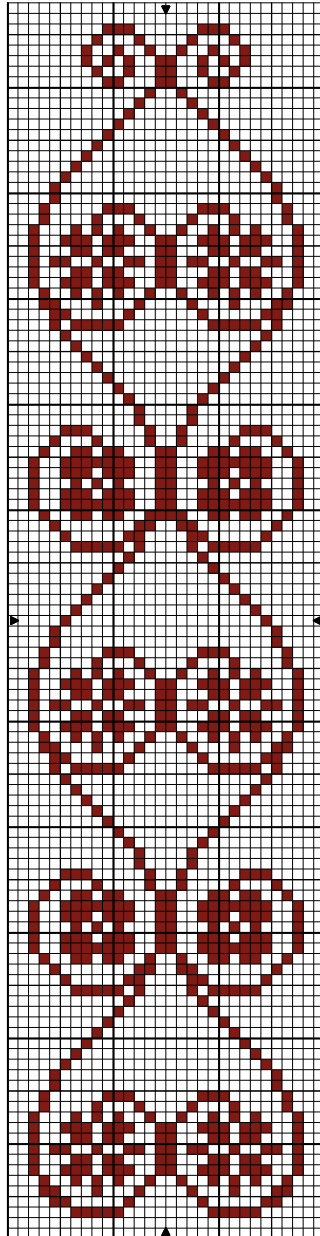

## Marque page rosaces

 DMC  
Rouge-baiser 498

Trame 26 x 113

Zone de dessin 5.5 x 23.9 cm de 47 pts/10cm

Auteur: Marmottine

Copyright © [la-marmotte-brodeuse.over-blog.com](http://la-marmotte-brodeuse.over-blog.com)