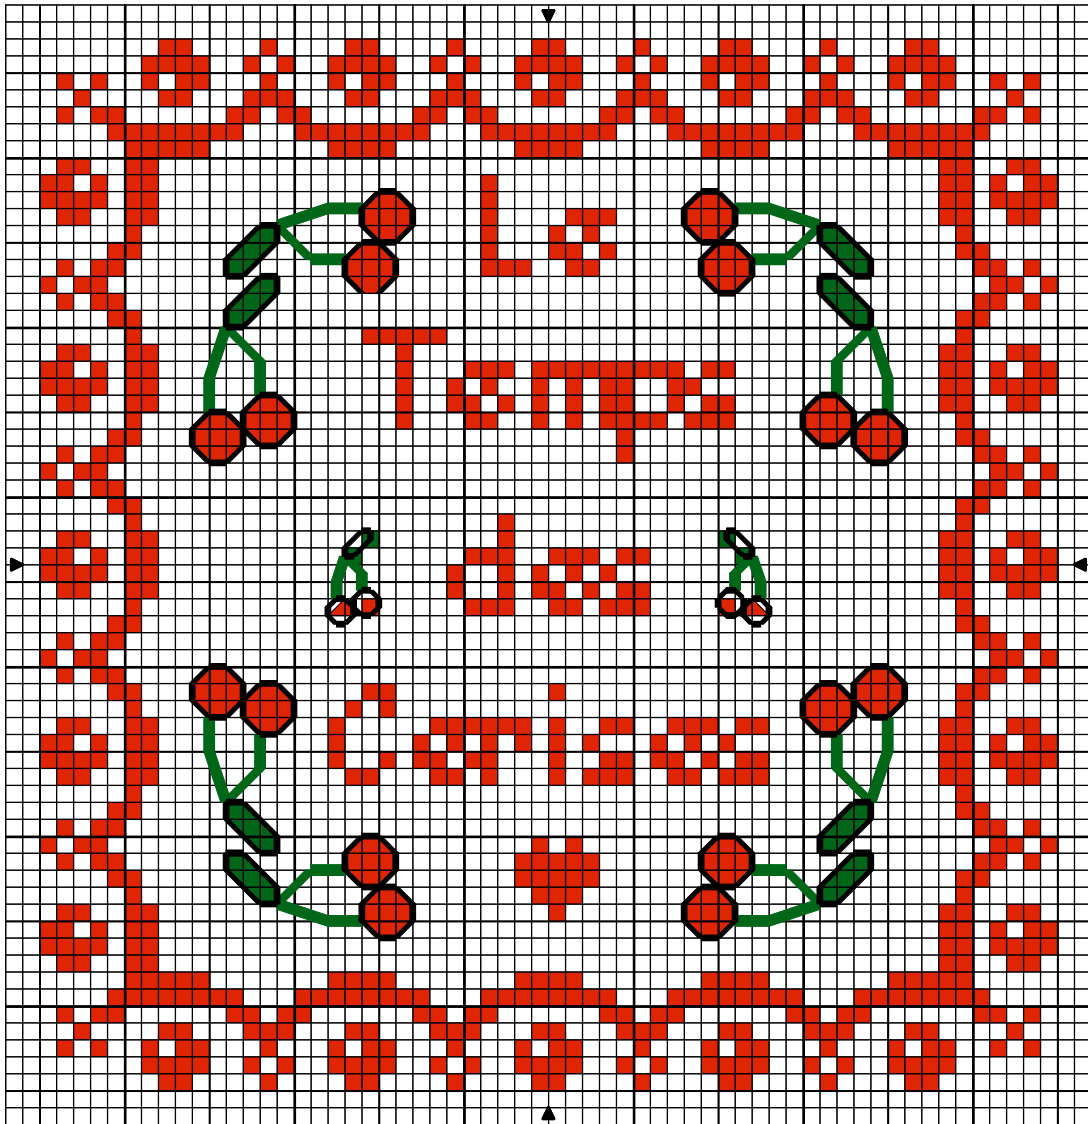

Le temps des cerises

	Rouge vif	DMC 606
	Vert prairie	DMC 700

Points arrière

	Noir	DMC 310
	Vert prairie	DMC 700

Trame 60 x 62

Zone de dessin 12.7 x 13.1 cm de 47 pts/10cm

Auteur: Marmottine

Copyright © <http://la-marmotte-brodeuse.over-blog.com>