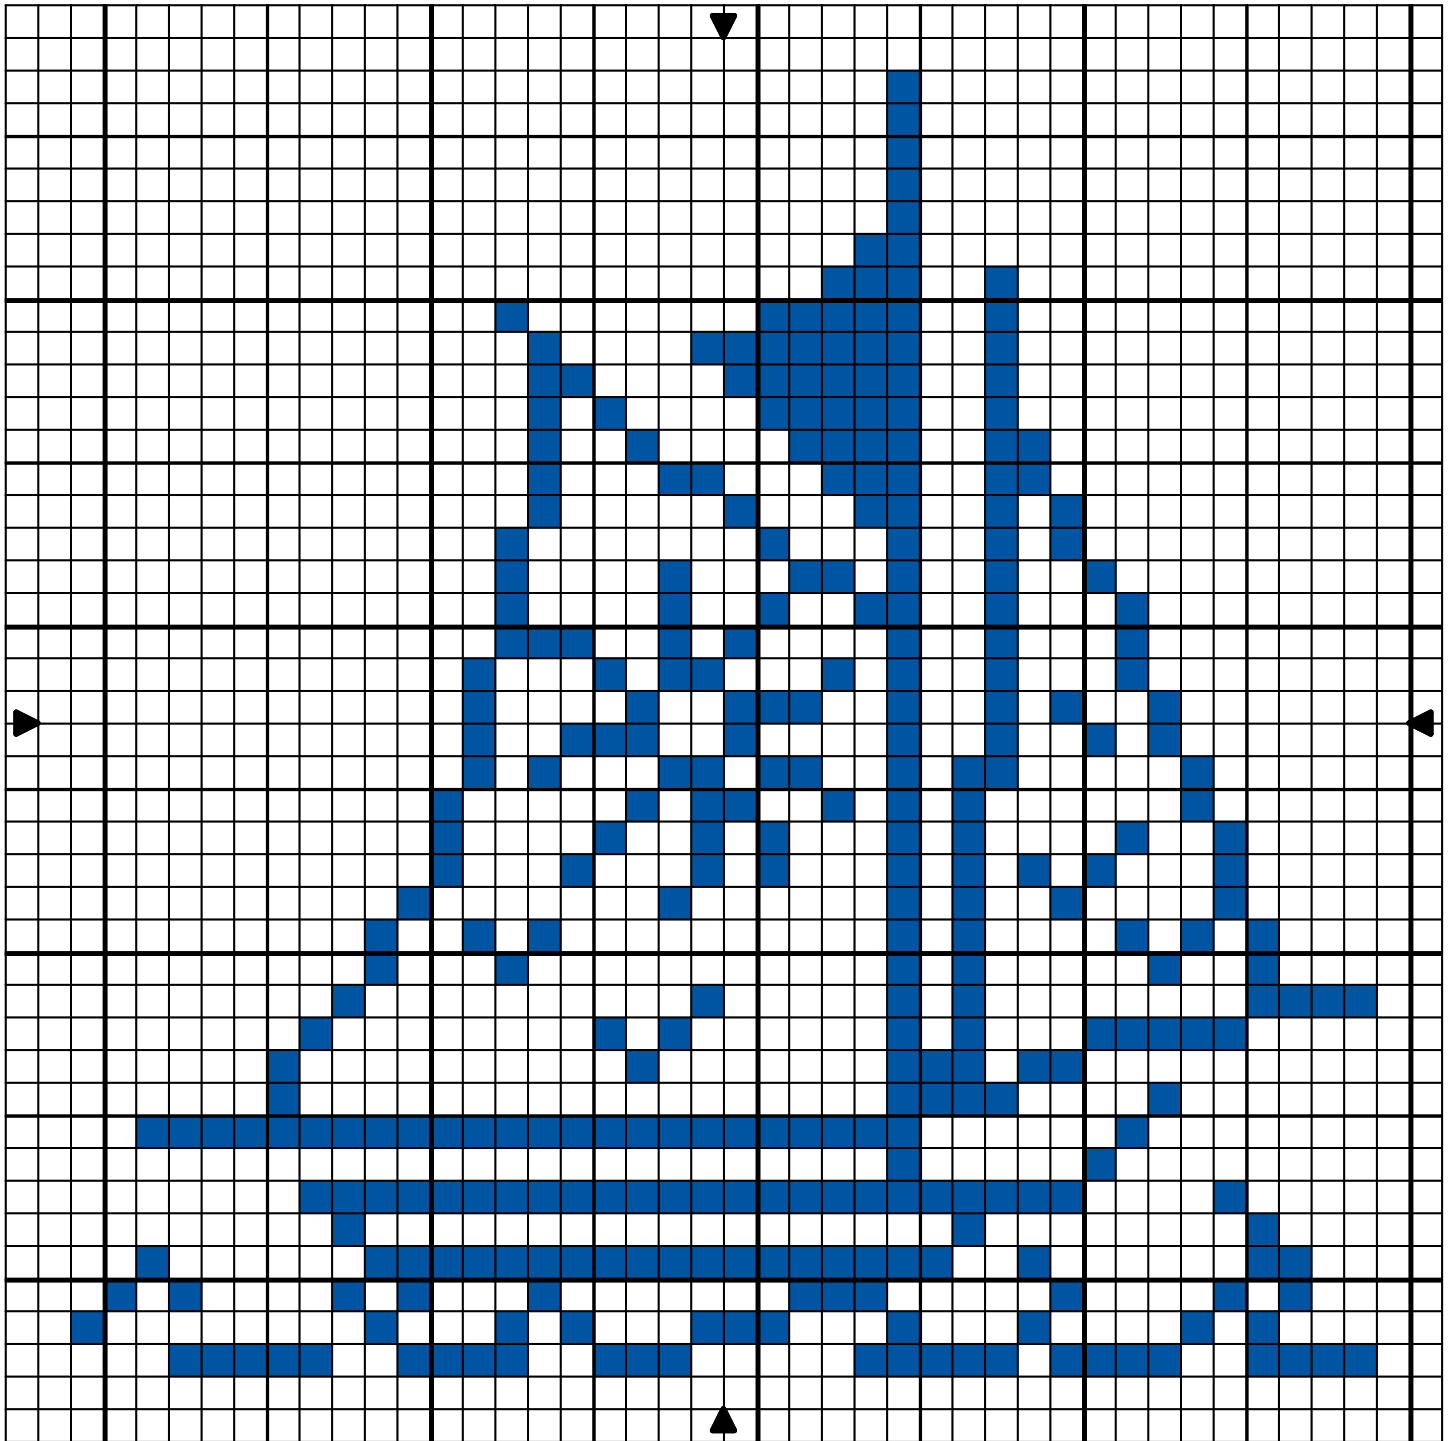

Oh mon bateau

 DMC
Bleu caraïbes 995

Trame 40 x 40

Zone de dessin 8.5 x 8.5 cm de 47 pts/10cm

Auteur: Marmottine

Copyright © <http://la-marmotte-brodeuse.over-blog.com>