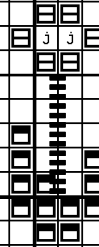

La lecture

est

L'émotion

des mots

qui se

suivent

pour

notre

plaisir

	Rouge	DMC 666	Anchor 46
j	Jaune cl	445	288
	Vert pelouse fc	906	256
	Bleu-violet fc	333	119

Points arrière

	Orange	721	324
	Vert pelouse fc	906	256
	Bleu-violet fc	333	119
	Acajou tr fc	300	

Points de noeud

	Acajou tr fc	300
--	--------------	-----

Note : model déposé reproduction interdite  
propriété du site  
<http://yaya44.com>

Dessiné par: yannick M

Copyright © 2009 <http://yaya44.com>