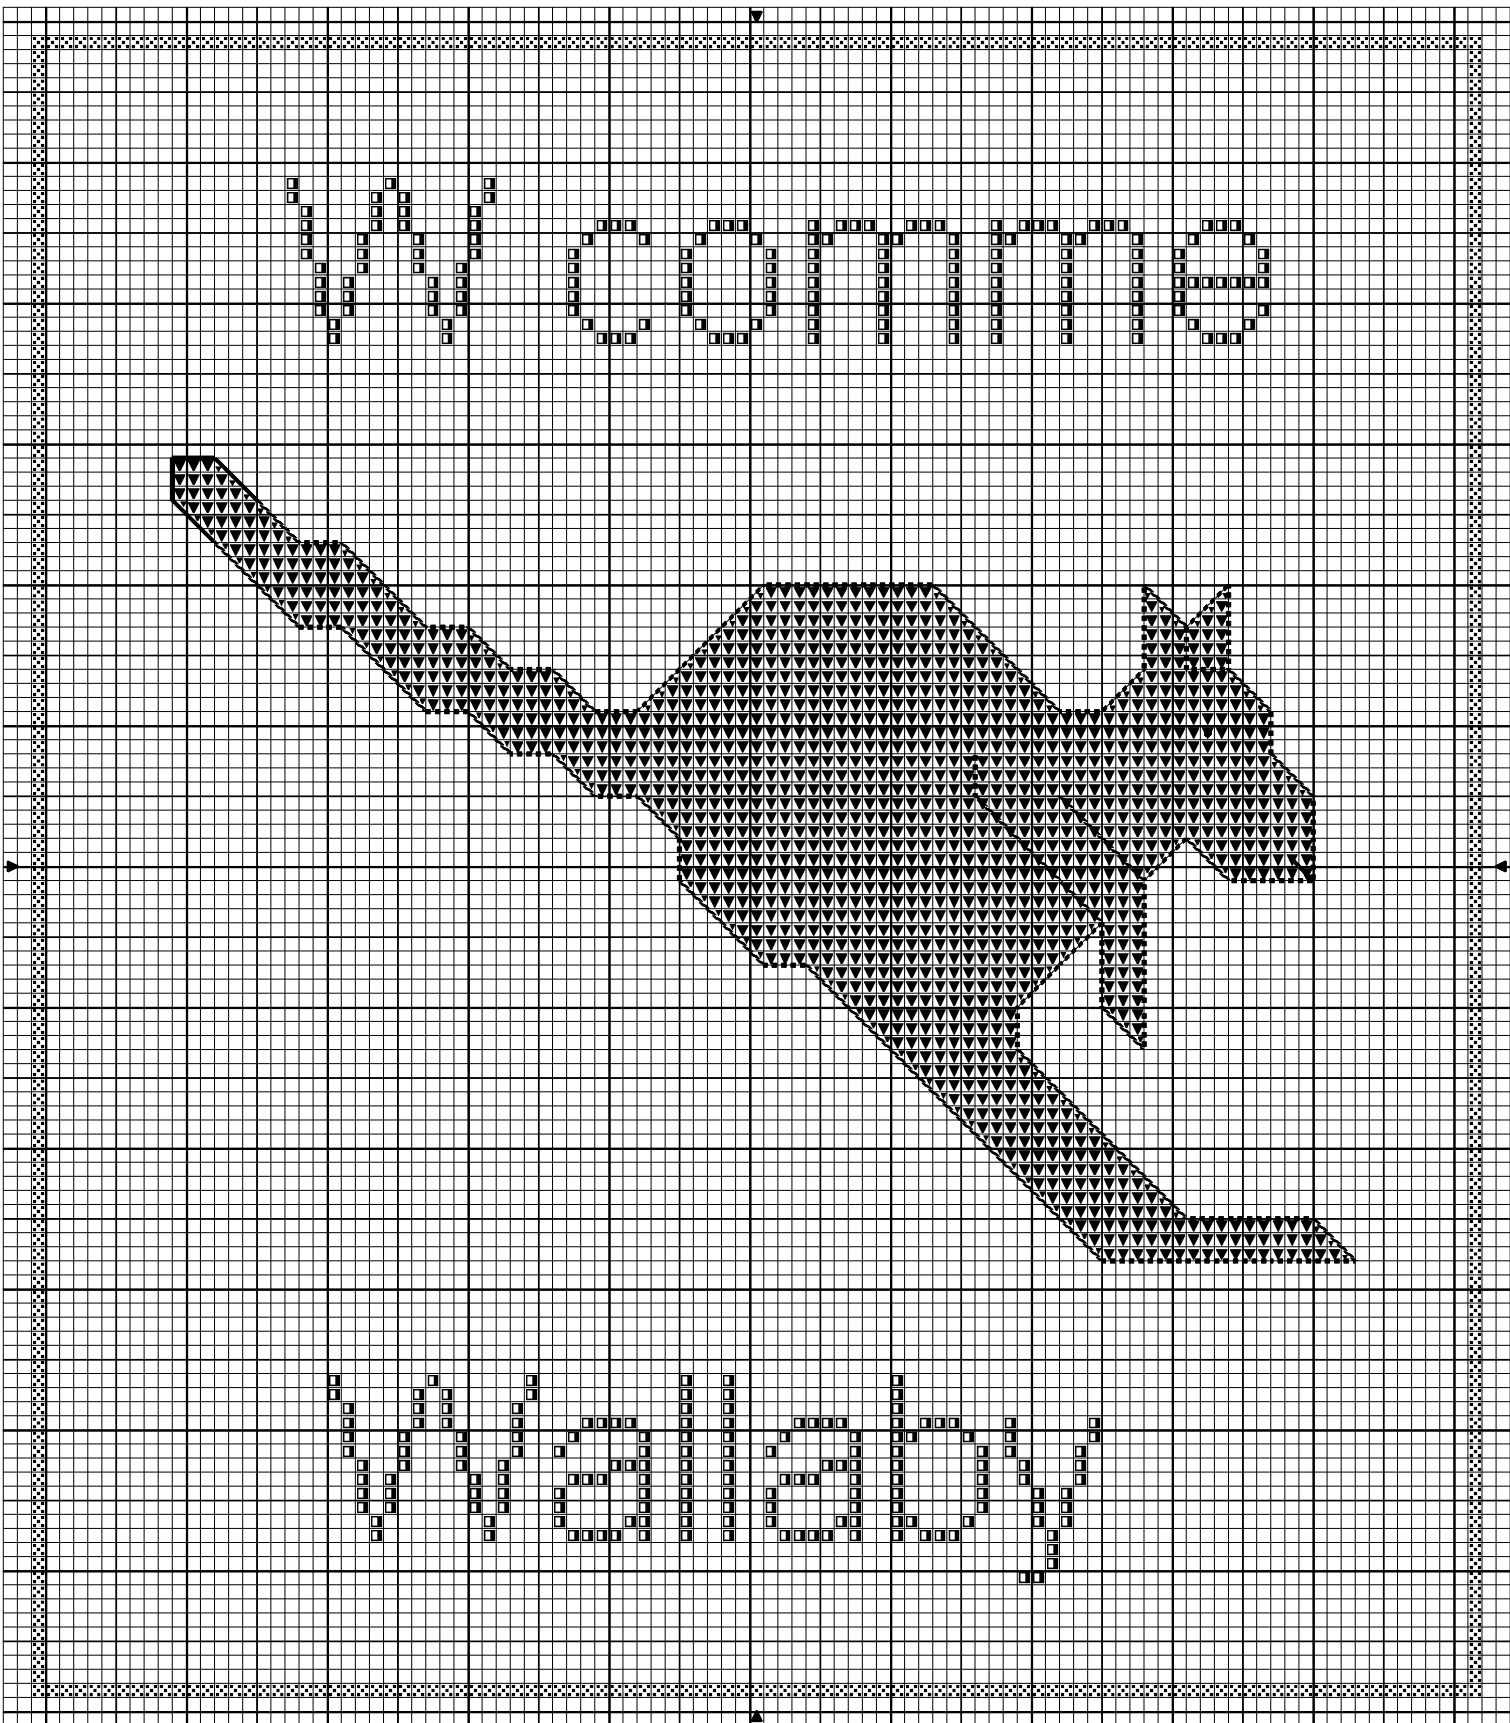

W comme Wallaby

Dessiné par Yannick M pour
Copyright © 2008 <http://yaya44.com>

W comme Wallaby

	DMC	Anchor
Gris fc	317	400
Teddy	436	
Drab Brown dk	611	

Points arrière

	Noir	310	403
	Pewter Grey dk	413	

Points de noeud

	Noir	310	403
--	------	-----	-----

Nombre de points : 103 x 118

Design Area 261.6 x 299.7 cm at 4 sts per 10cm
147.1 x 168.6 cm at 7 sts per 10cm
103.0 x 118.0 cm at 10 sts per 10cm

Note : Toute reproduction interdite
propriété du site <http://yaya44.com>