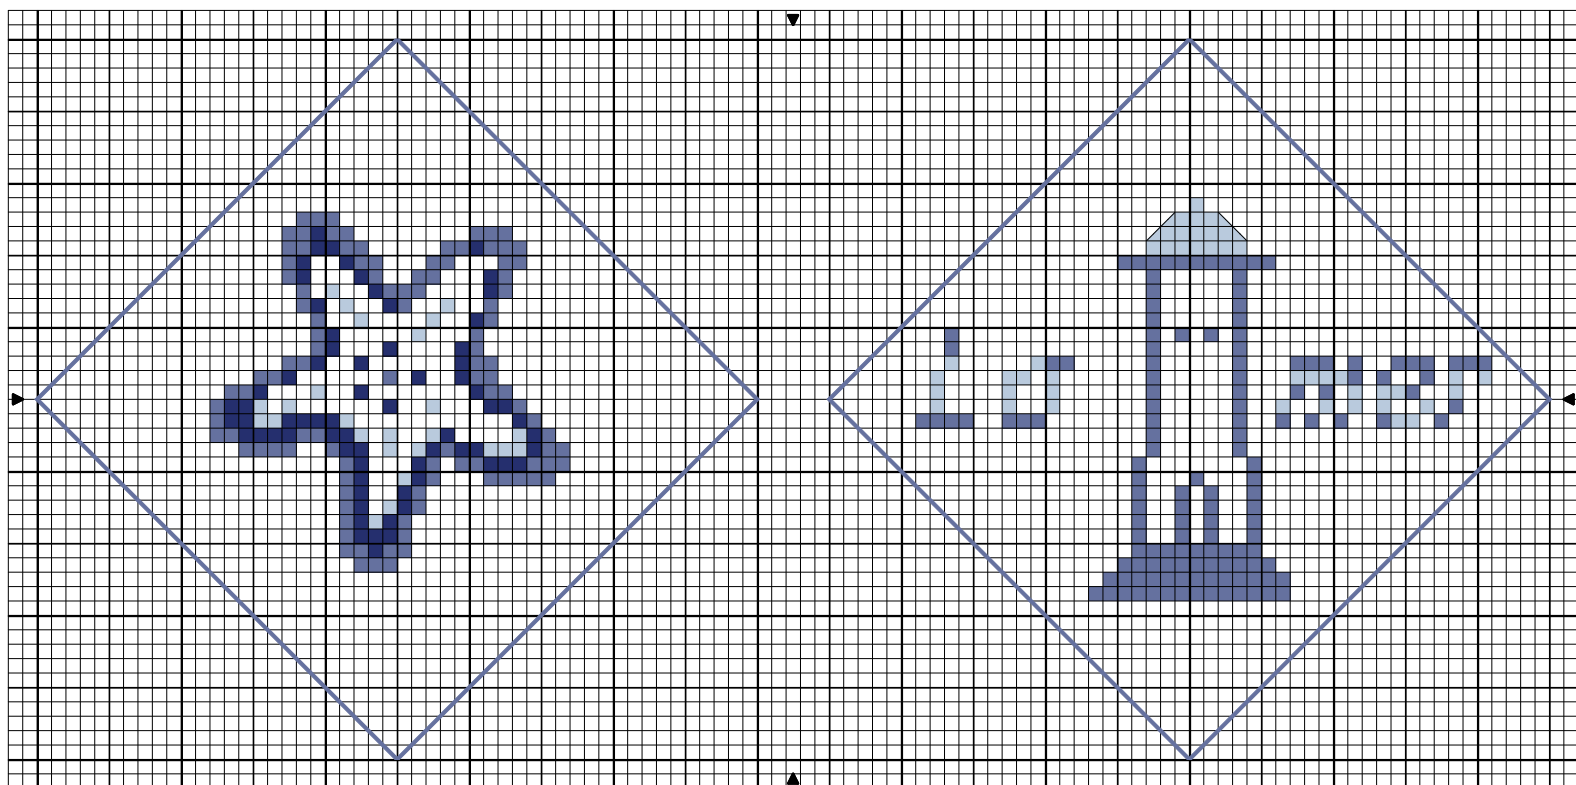

# Pendouille la mer

		DMC
	Cendre bleue	161
	Bleu outremer	158
	Ciel orageux	159

Points arrière

	Cendre bleue	161
---	--------------	-----

Trame 105 x 50

Zone de dessin 22.2 x 10.6 cm de 47 pts/10cm

Auteur: Marmottine

Copyright © <http://la-marmotte-brodeuse.over-blog.com>