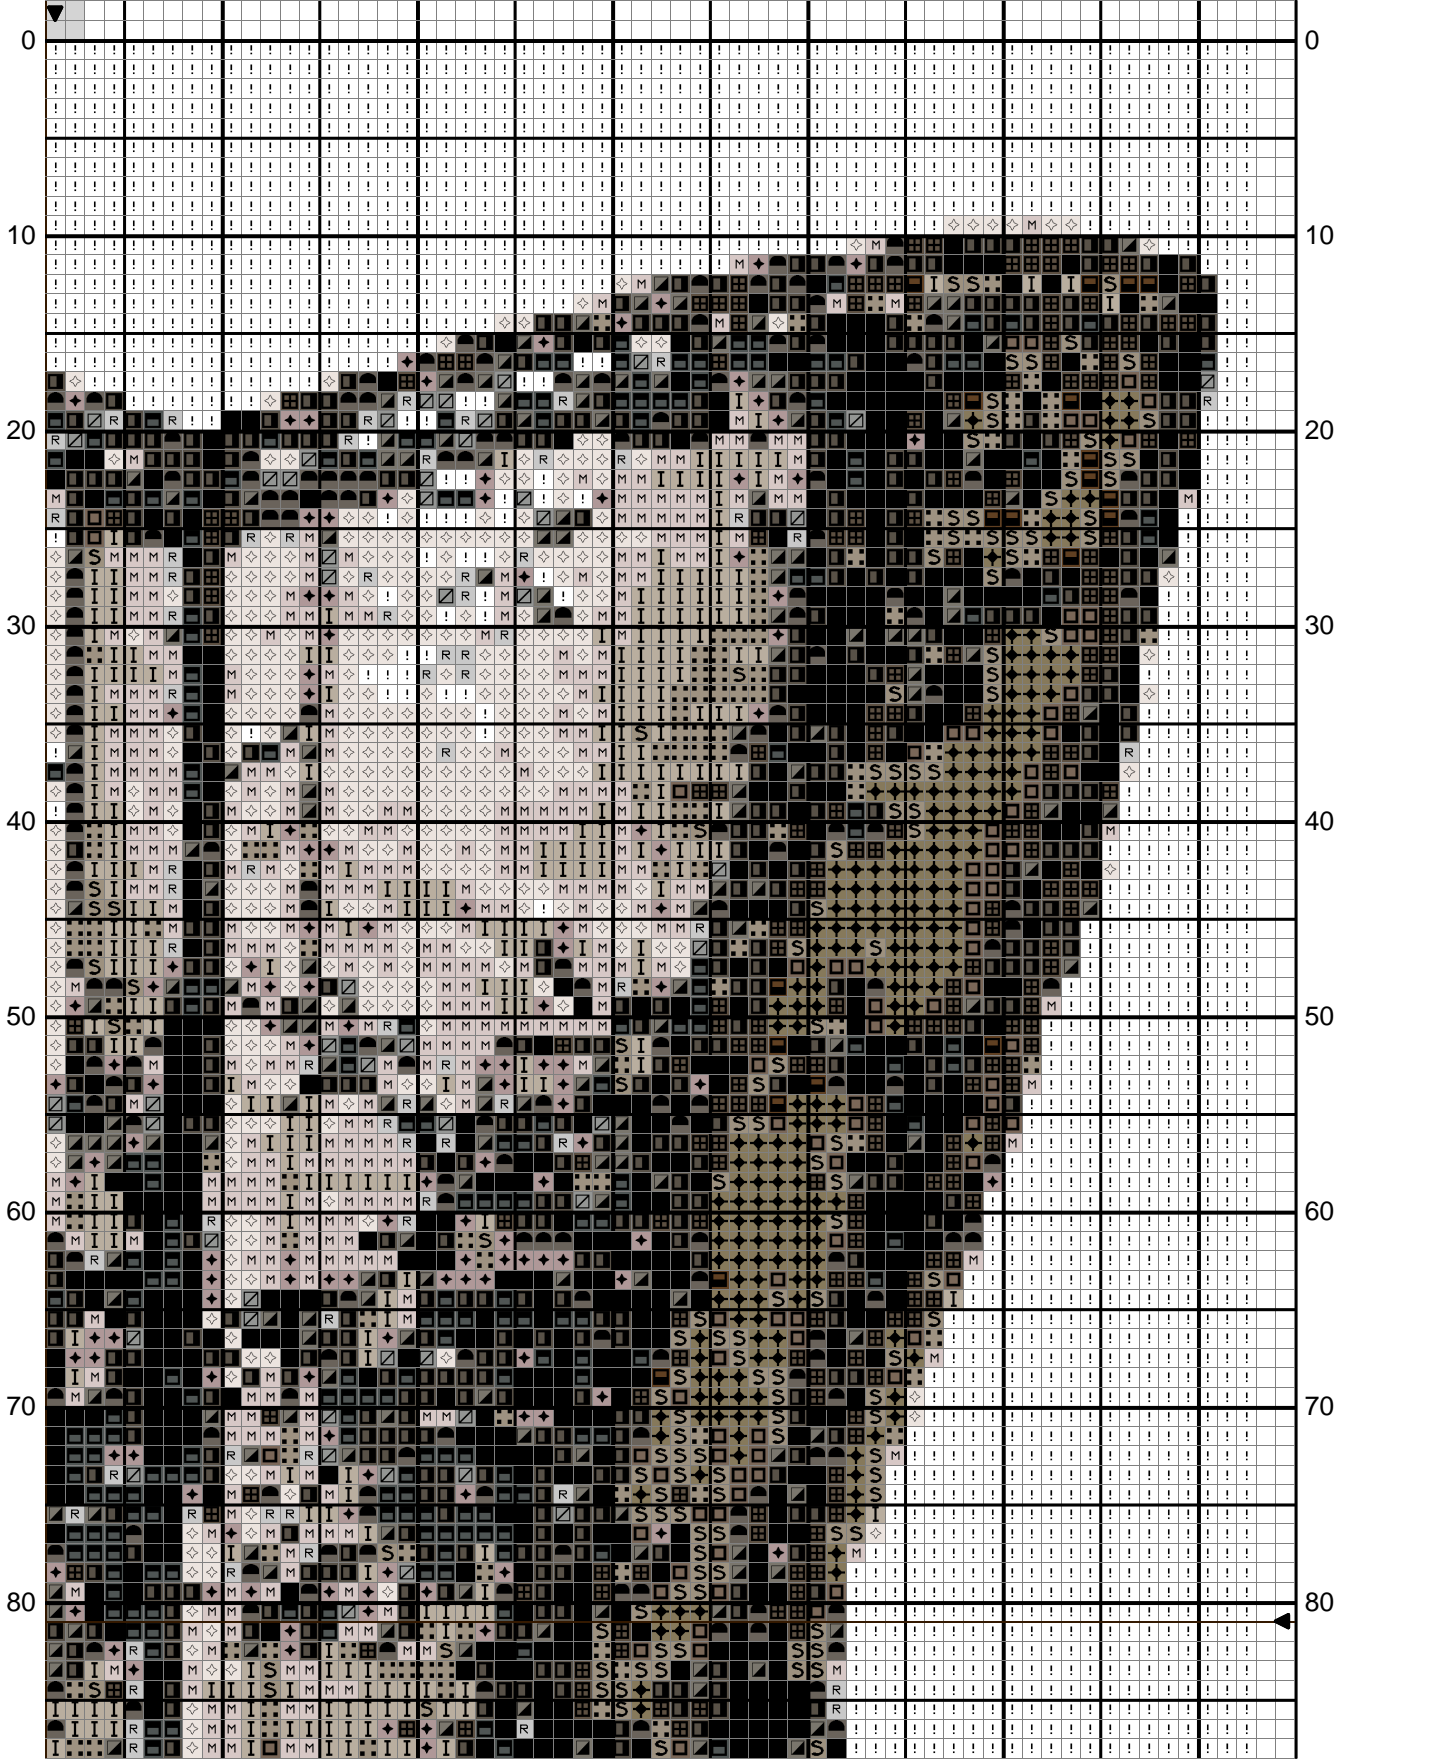

70 80 90 100 110 120

70 80 90 100 110 120

	Gris perle foncé	924
	Gris tourterelle	453
	Brun expresso	938
	Gris vert clair	644
	Gris terre	642
	Gris pierre	535
	Crème d'ail	3866
	Noir poivre	844
	Gris étain	169

DMC

	Vert artichaud	3011
	Gris pigeon	452
	Blanc éclatant	B5200
	Gris terre	642
	Gris falaise	3021
	Brun capuccino	3790
	Gris platine	646
	Gris souris	168
	Noir	310

Points arrière

	Brun expresso	938
--	---------------	-----