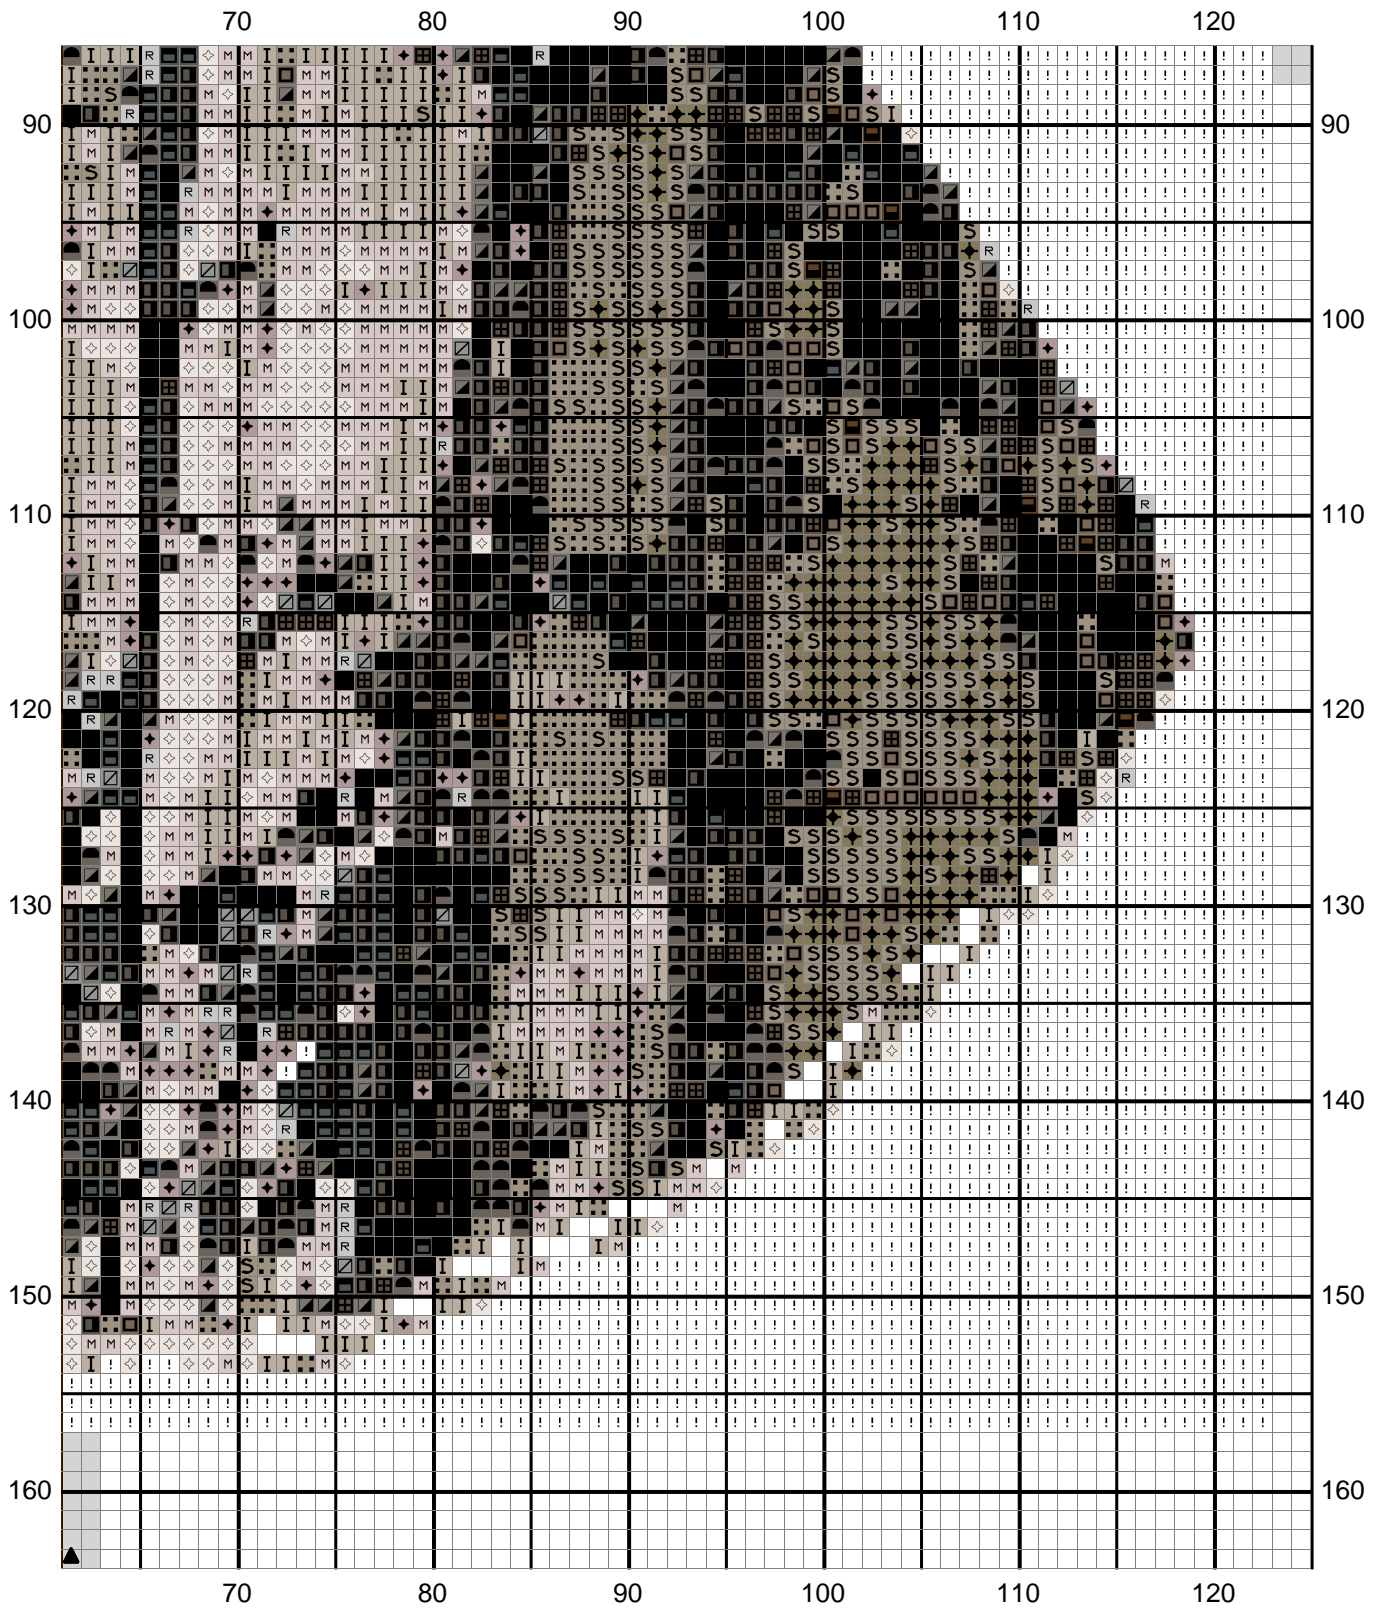

70 80 90 100 110 120

70 80 90 100 110 120

	Gris perle foncé	924
	Gris tourterelle	453
	Brun expresso	938
	Gris vert clair	644
	Gris terre	642
	Gris pierre	535
	Crème d'ail	3866
	Noir poivre	844
	Gris étain	169

DMC

	Vert artichaud	3011
	Gris pigeon	452
	Blanc éclatant	B5200
	Gris terre	642
	Gris falaise	3021
	Brun capuccino	3790
	Gris platine	646
	Gris souris	168
	Noir	310

Points arrière

	Brun expresso	938
--	---------------	-----