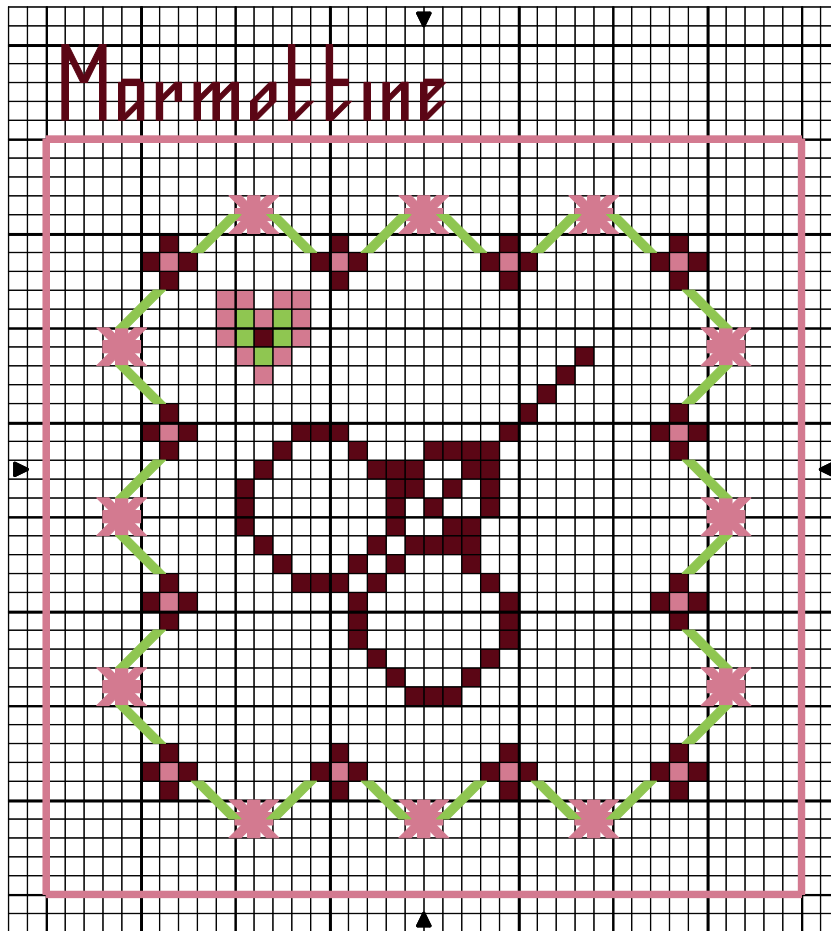

## Pendouille ciseaux

	Dahlia noir	DMC 3685
	Rose Pompadour	3688
	Citron vert	704

### Points arrière

	Dahlia noir	3685
	Rose Pompadour	3688
	Citron vert	704

Trame 40 x 45

Zone de dessin 8.5 x 9.5 cm de 47 pts/10cm

Auteur: Marmottine

Copyright © <http://la-marmotte-brodeuse.over-blog.com>