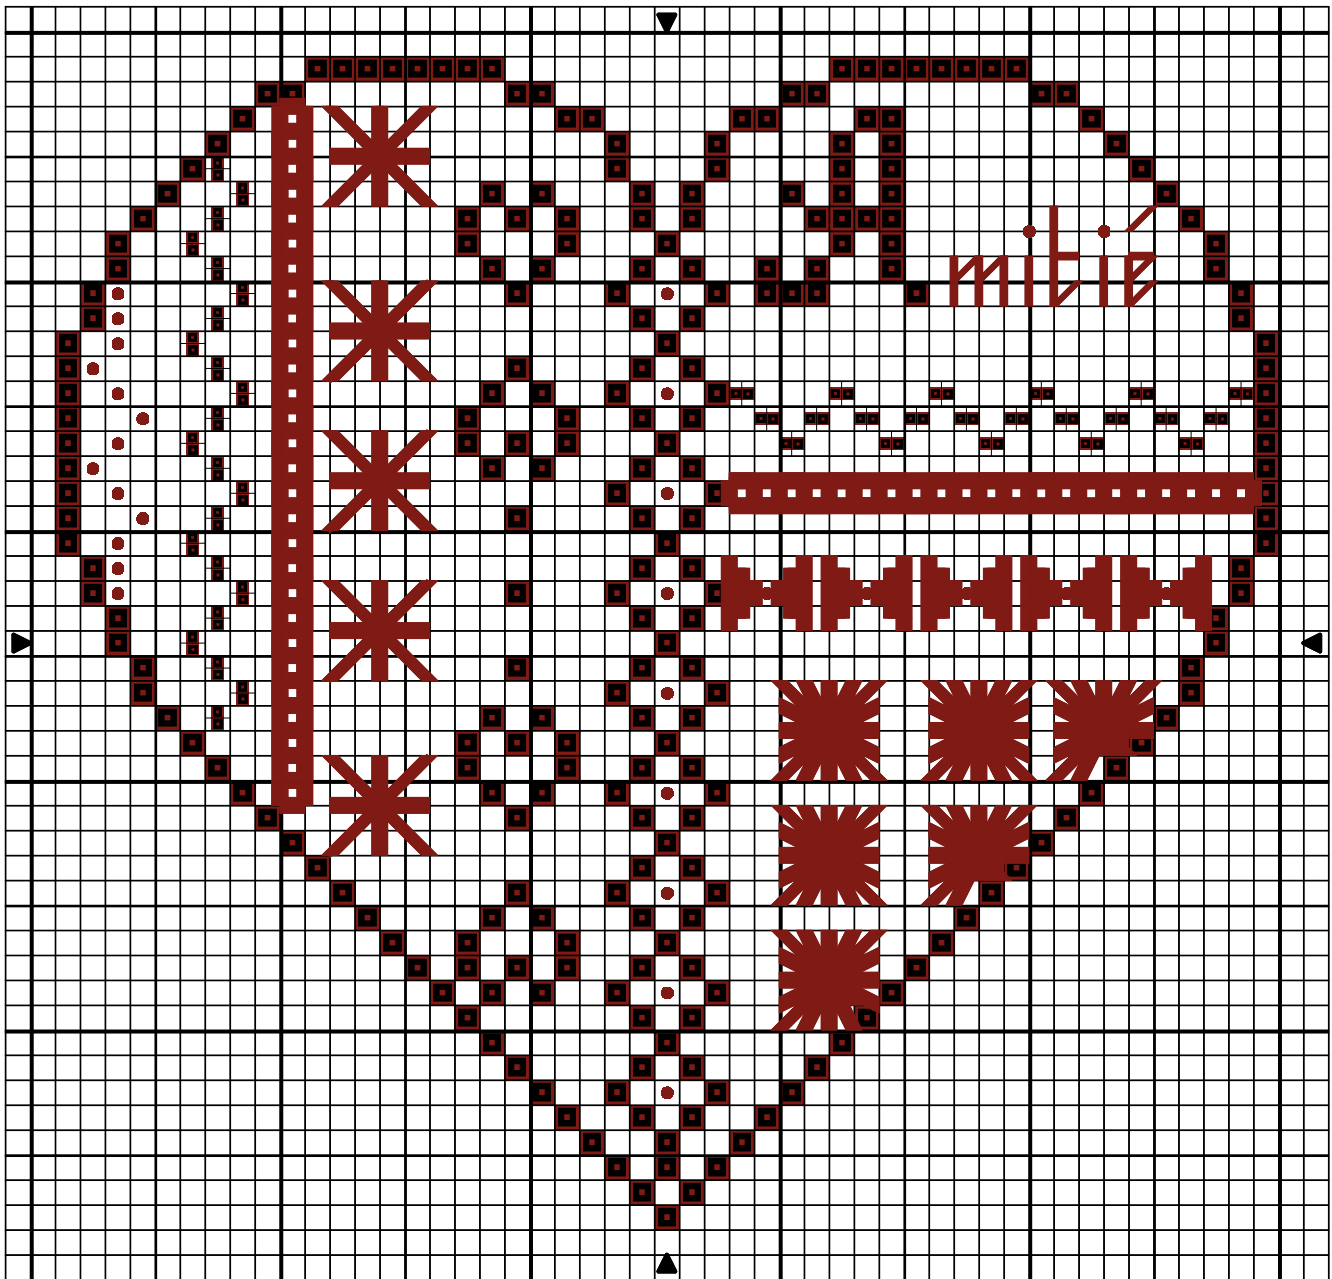

# Coeur points variés

 Rouge-baiser DMC 498

Points arrière  
 Rouge-baiser 498

Points de noeud  
 Rouge-baiser 498

Trame 49 x 47  
Zone de dessin 10.4 x 9.9 cm de 47 pts/10cm

Auteur: Marmottine

Copyright © <http://la-marmotte-brodeuse.over-blog.com>