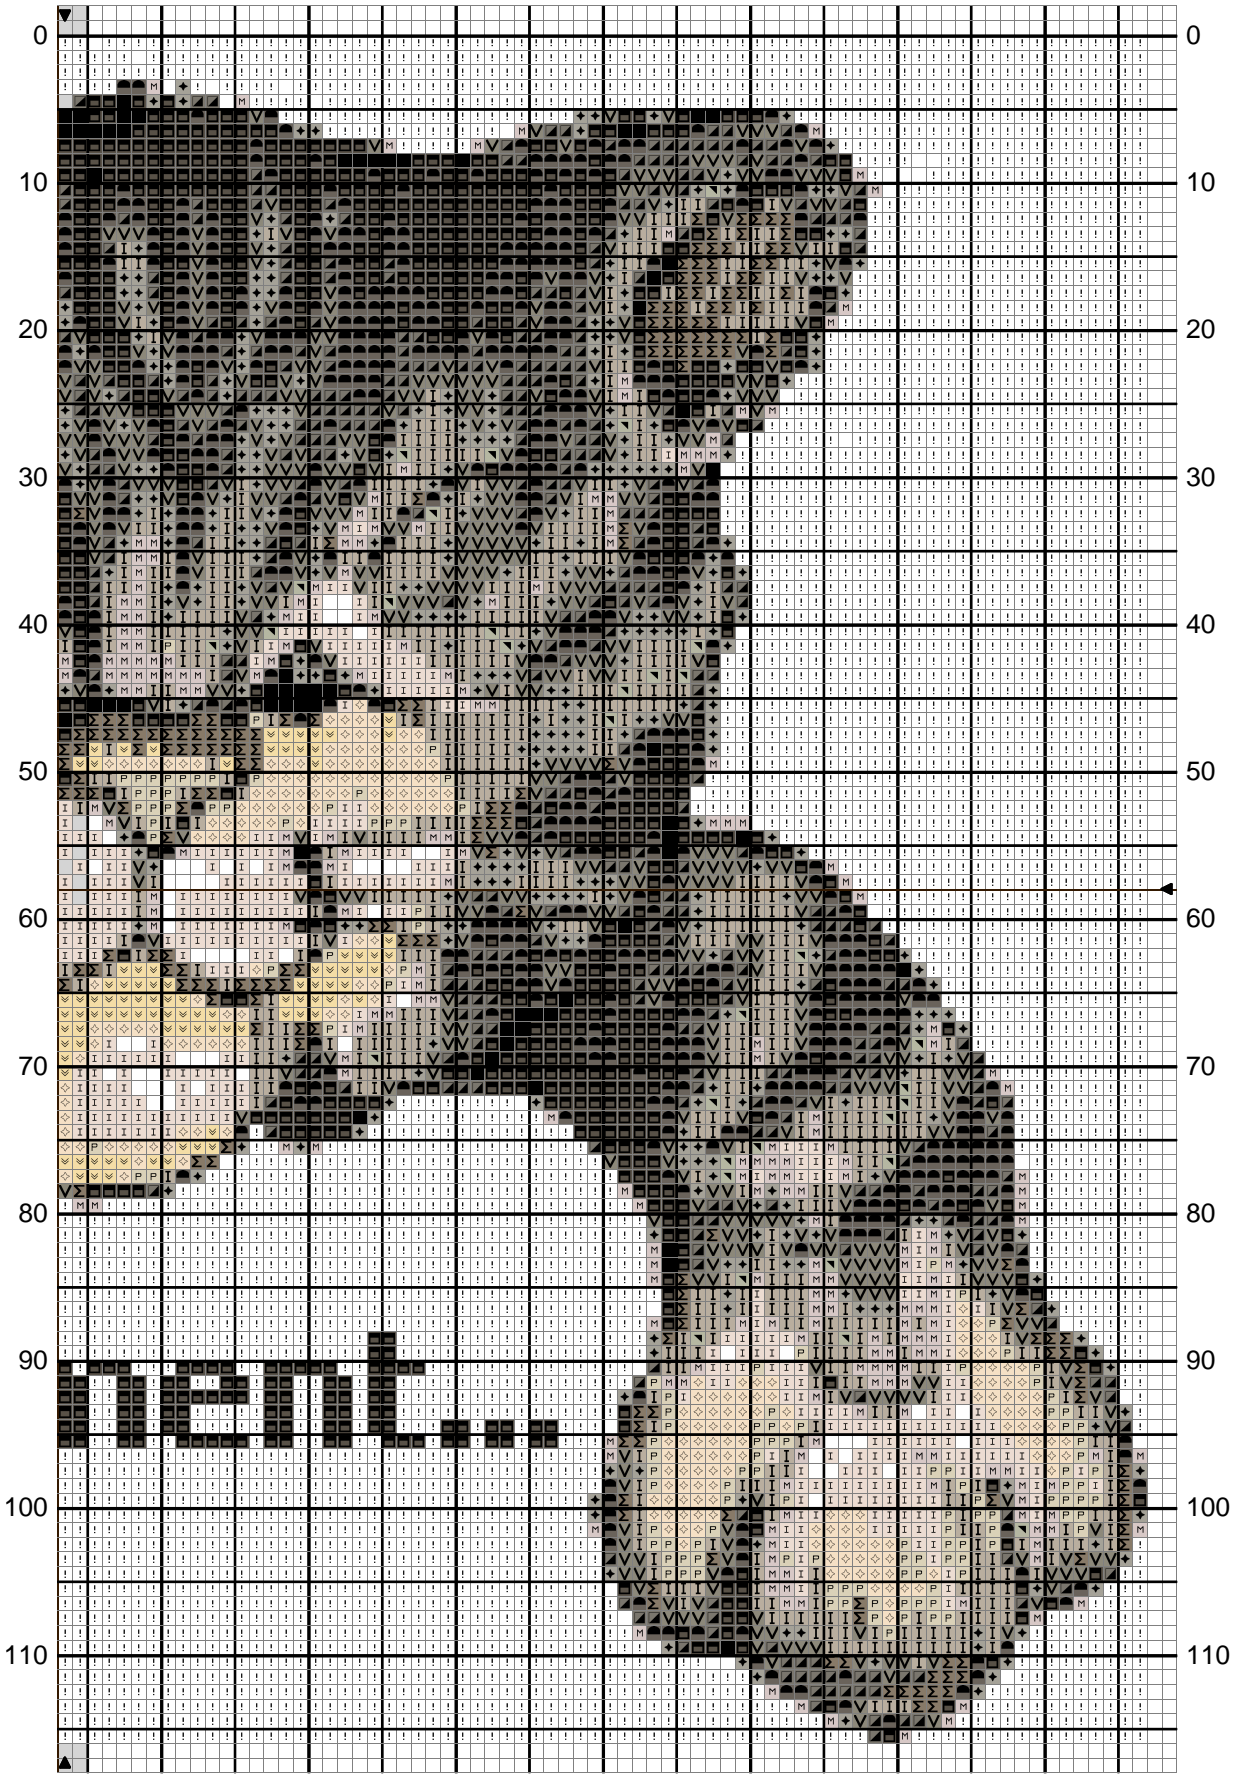

80 90 100 110 120 130 140

	Vert argent	DMC 3052
	Sable d'or	677
	Gris tourterelle	453
	Crème dune	739
	Beige coquillage	543
	Blanc éclatant	B5200
	Crème coton	822
	Gris vert clair	644
	Gris vert	640
	Gris éléphant	3022
	Gris pierre	535
	Gris galet	647
	Gris platine	646
	Noir poivre	844
	Noir	310

Points arrière

Gris pierre 535