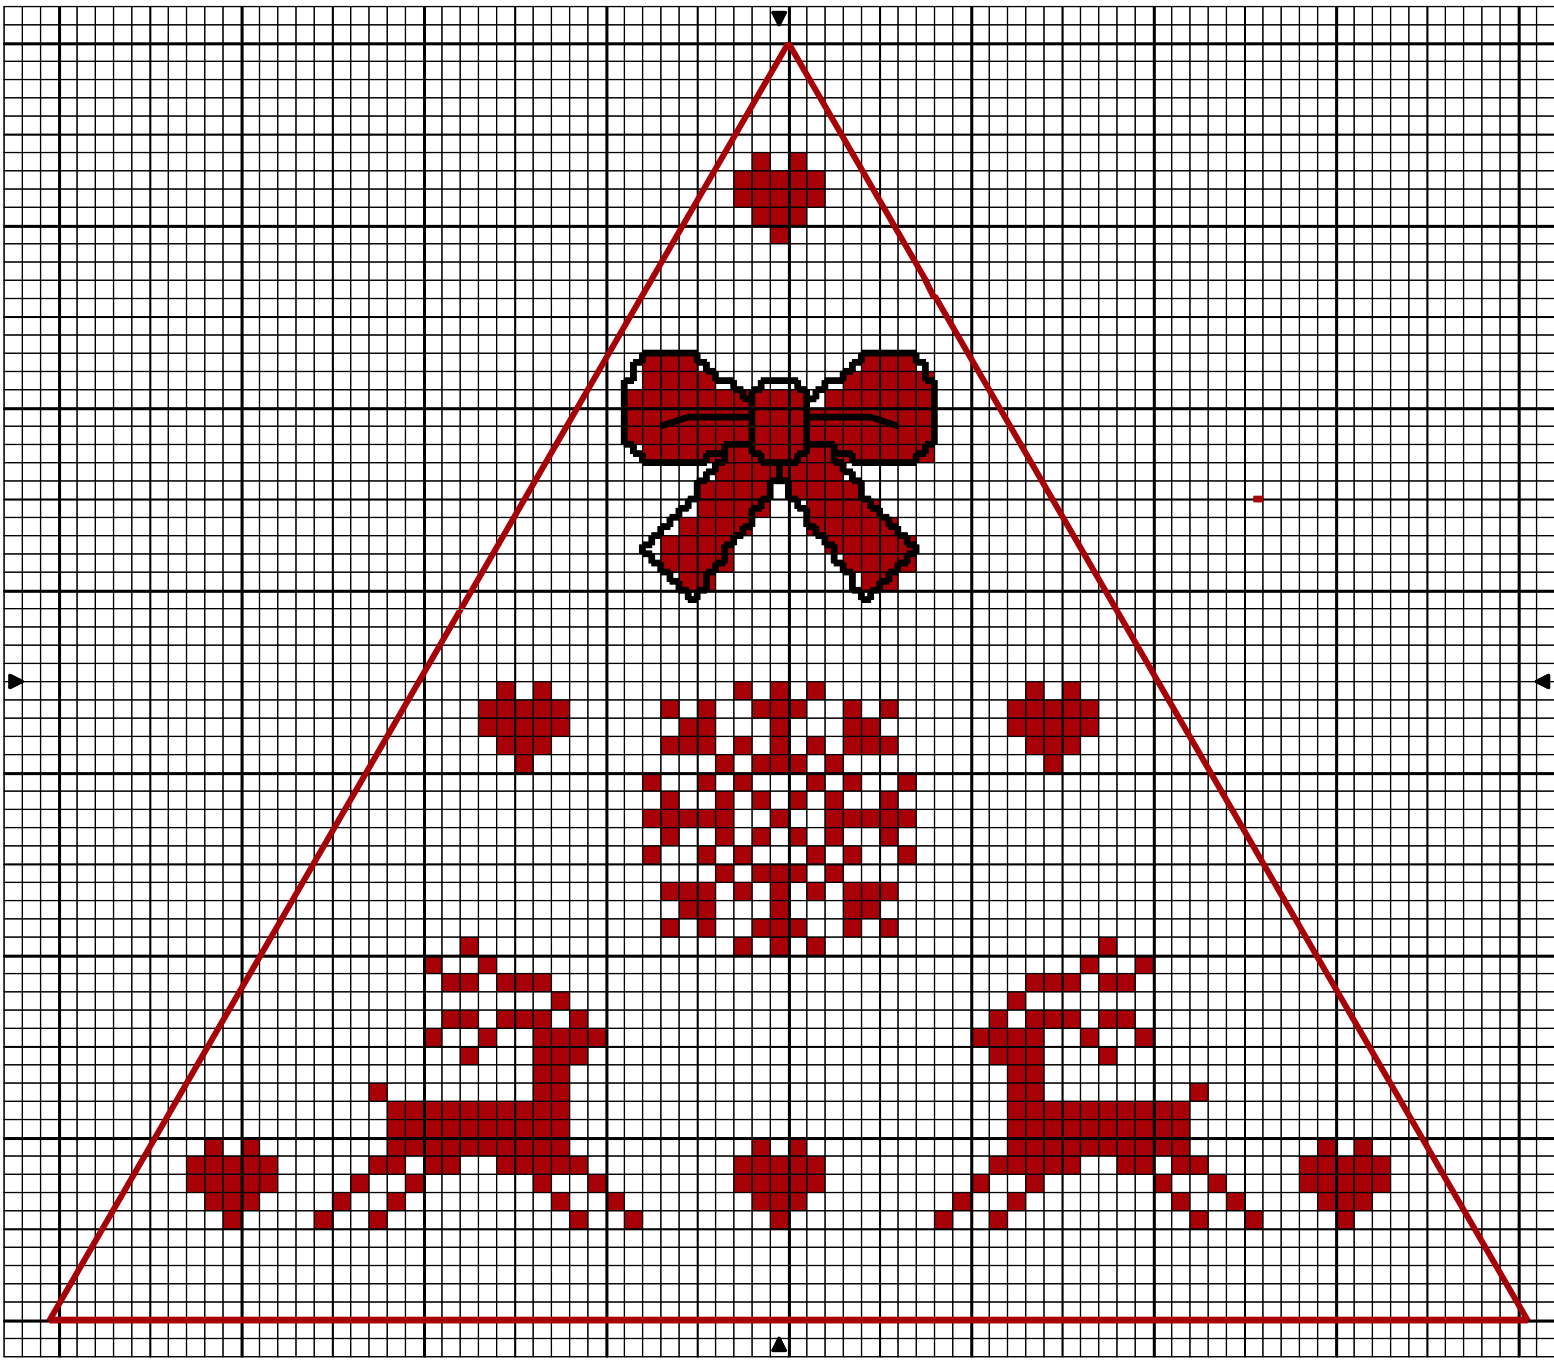

Noël

■ Rouge carmin DMC 321

Points arrière
— Rouge carmin 321
— Noir 310

Trame 81 x 70
Zone de dessin 13.5 x 11.7 cm de 60 pts/10cm

Auteur: Marmottine

Copyright © <http://la-marmotte-brodeuse.over-blog.com>