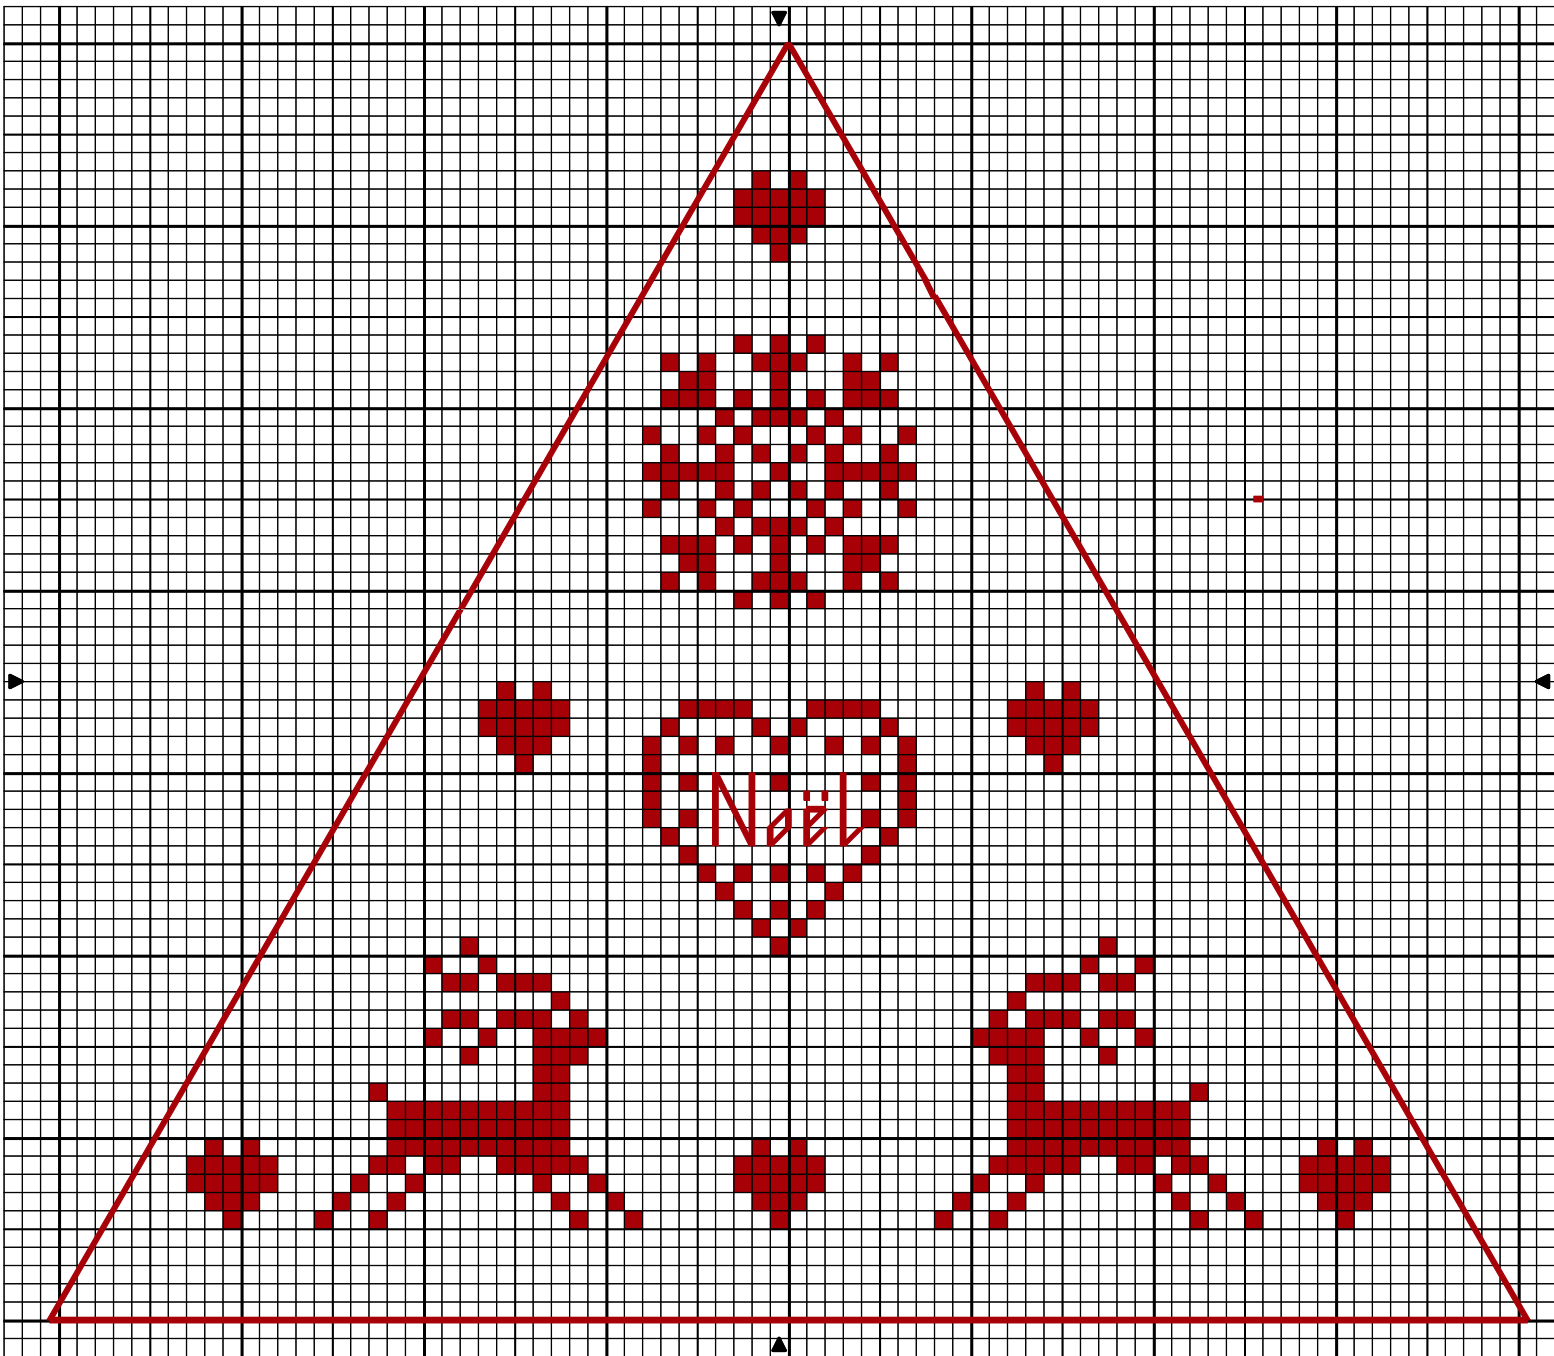

Noël

■ Rouge carmin DMC 321

Points arrière  
— Rouge carmin 321

Trame 81 x 70  
Zone de dessin 13.5 x 11.7 cm de 60 pts/10cm

Auteur: Marmottine

Copyright © <http://la-marmotte-brodeuse.over-blog.com>