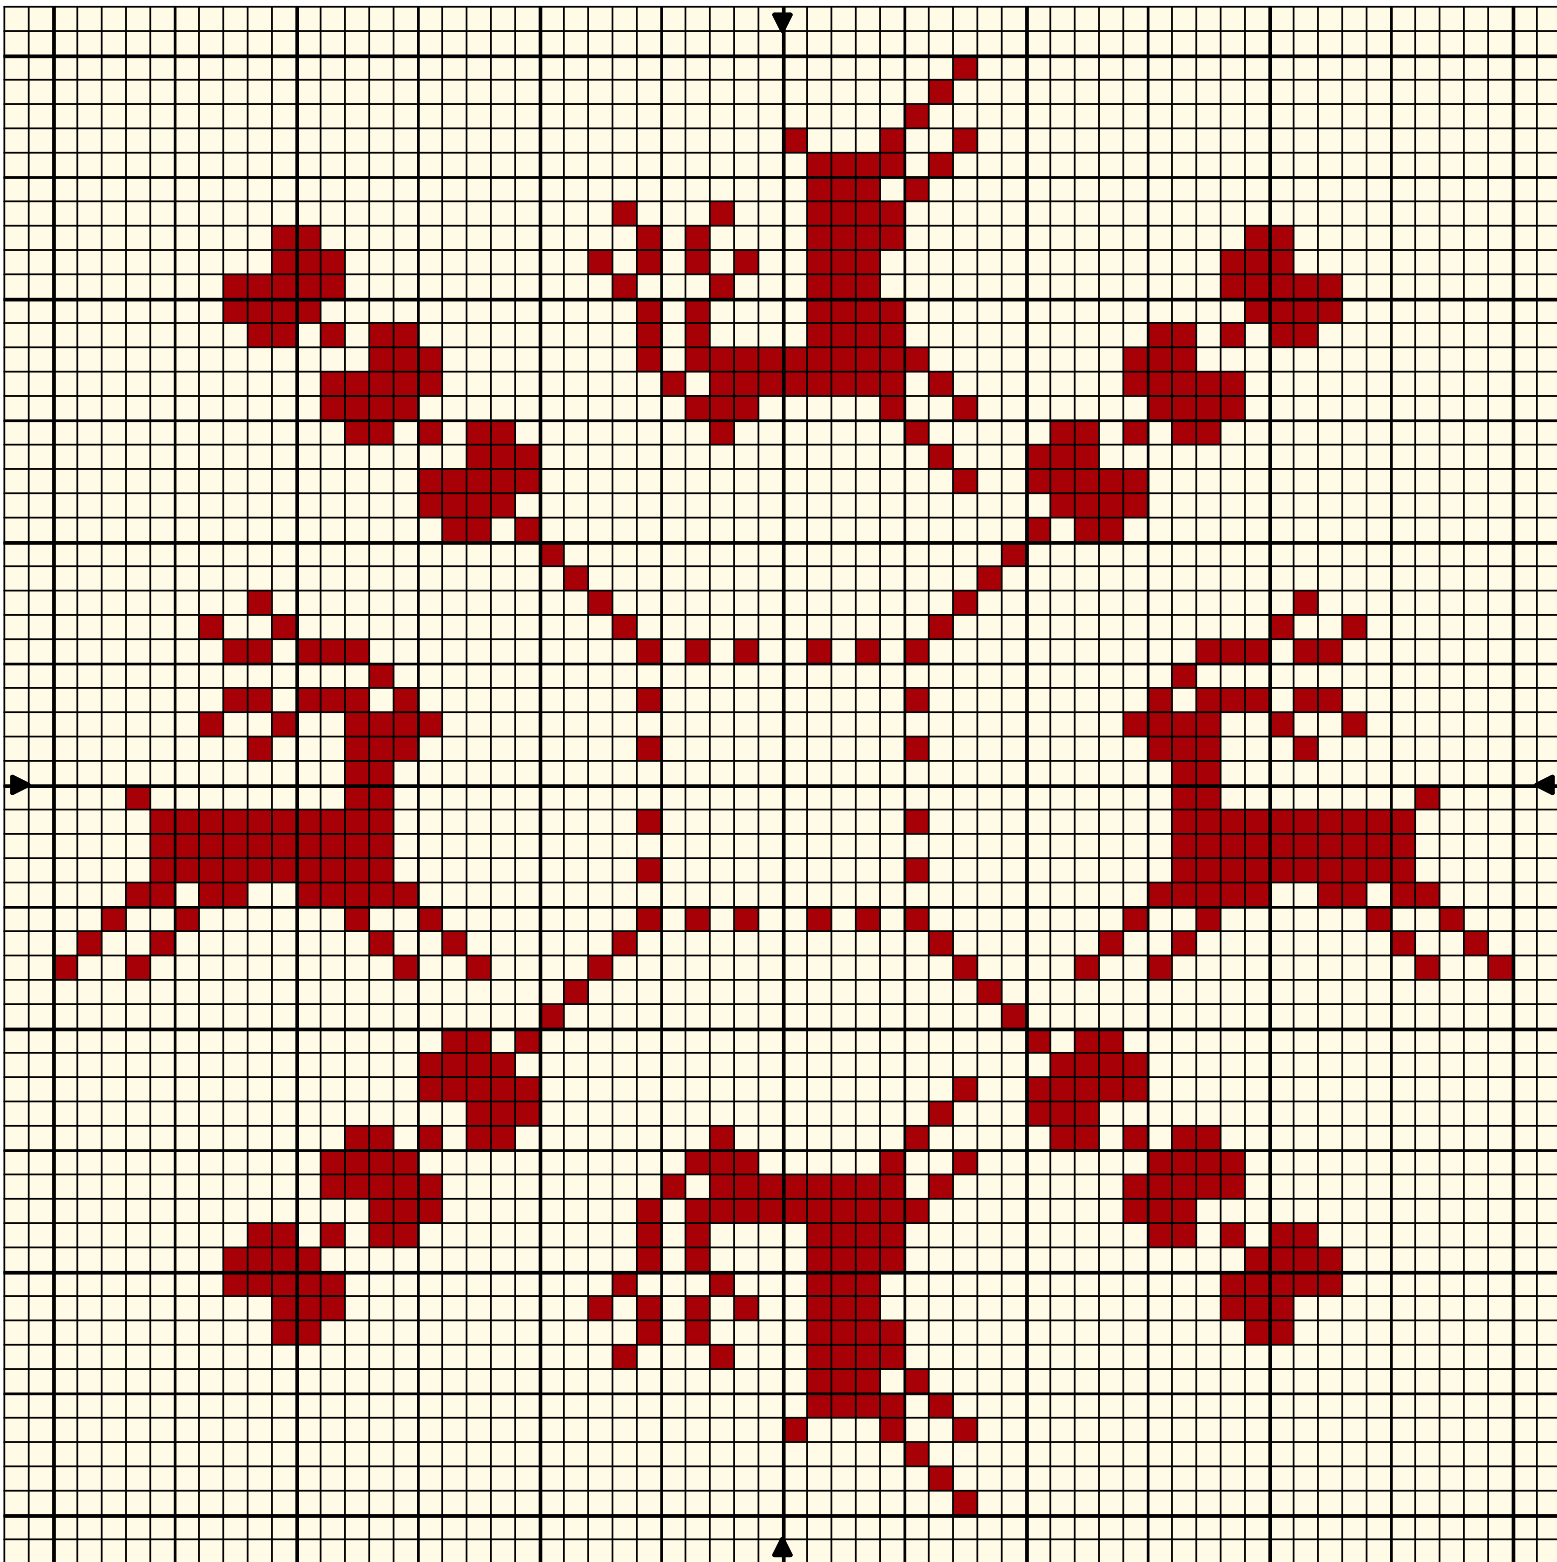

Biscornu les Rennes

Biscornu les Rennes

■ Rouge carmin DMC 321

Trame 60 x 60  
Zone de dessin 10.0 x 10.0 cm de 6 pts/10cm

Auteur: Marmottine

Copyright © <http://la-marmotte-brodeuse.over-blog.com>