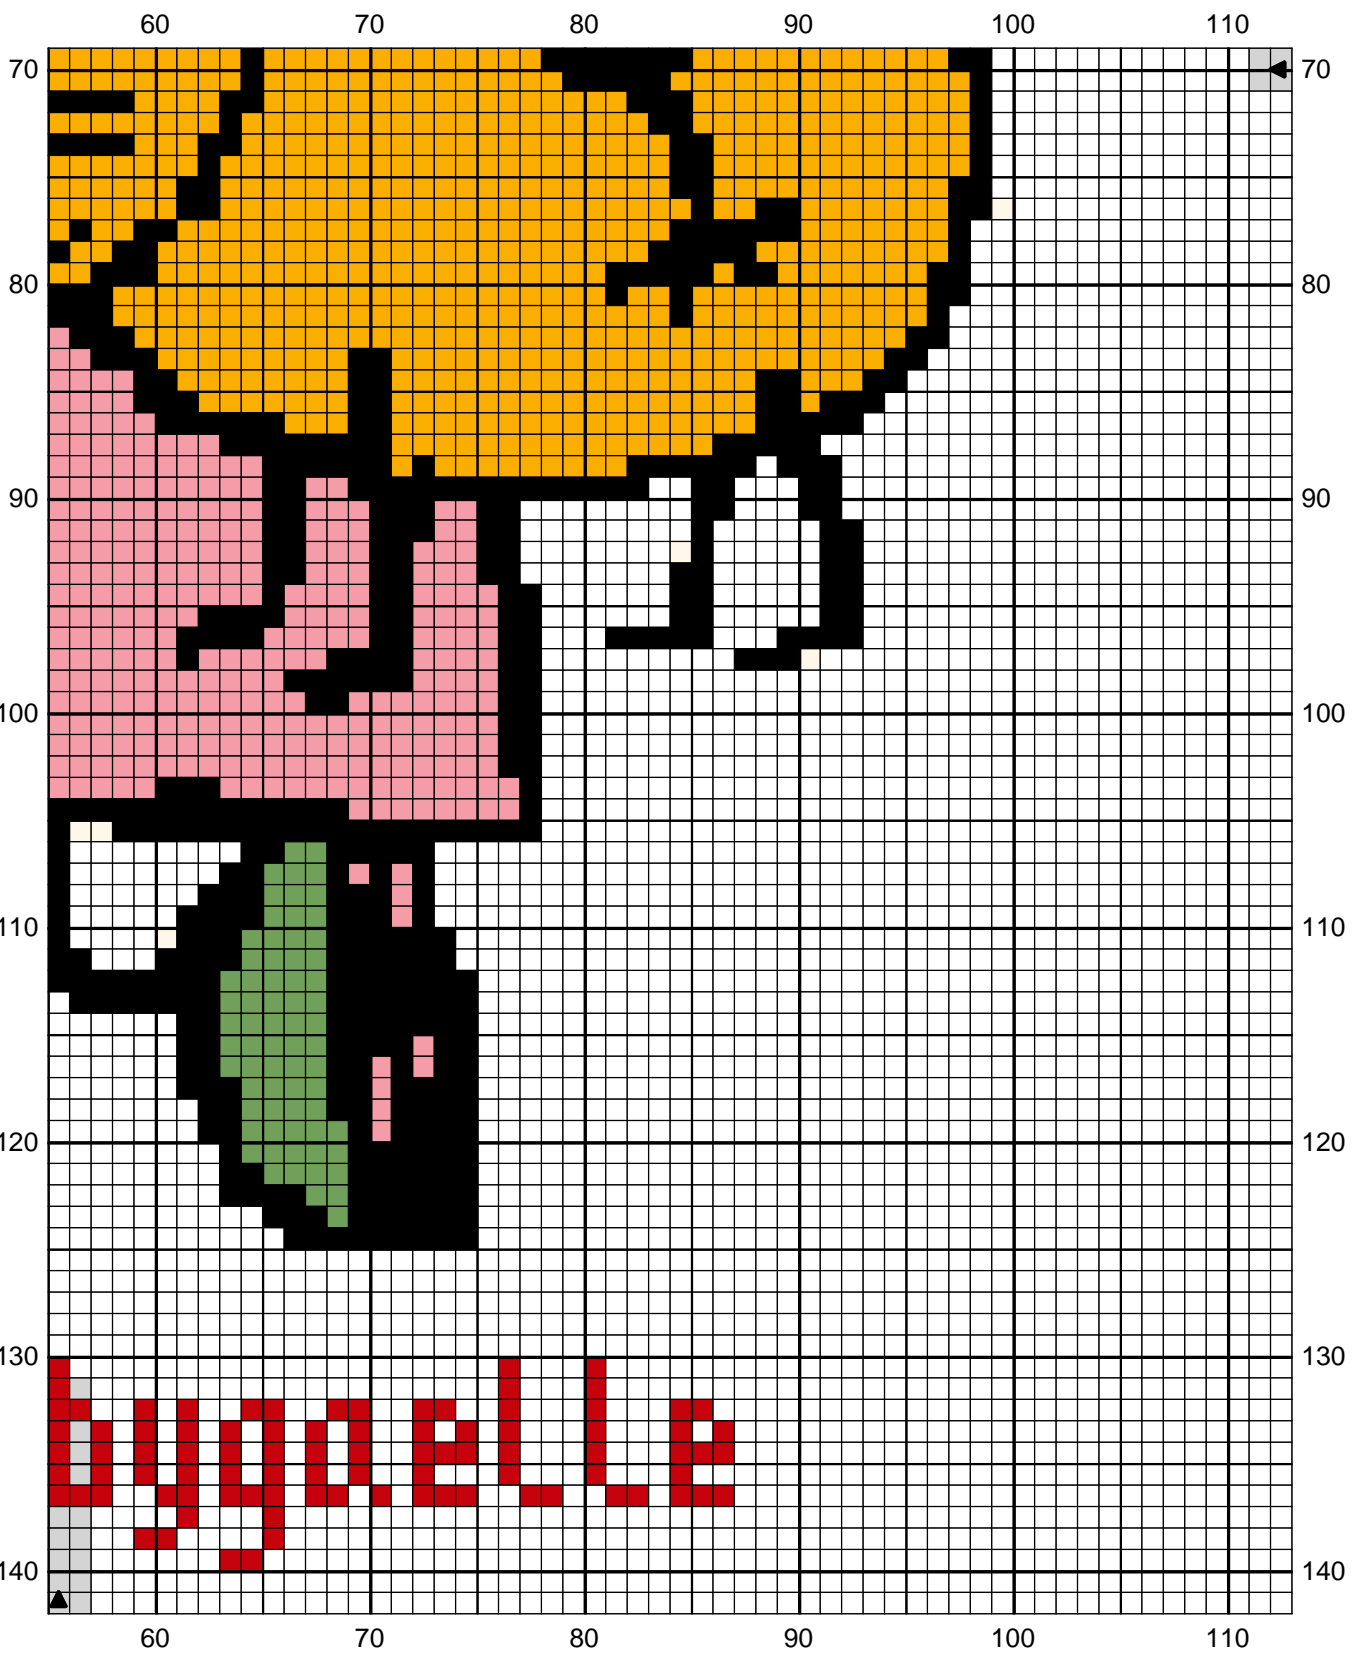

Dessiné par www.abbygaelle.org

Copyright © les loisirs d'Abbygaelle www.abbygaelle.org

939	972	B5200	310
3326	712	310	666
702	434	310