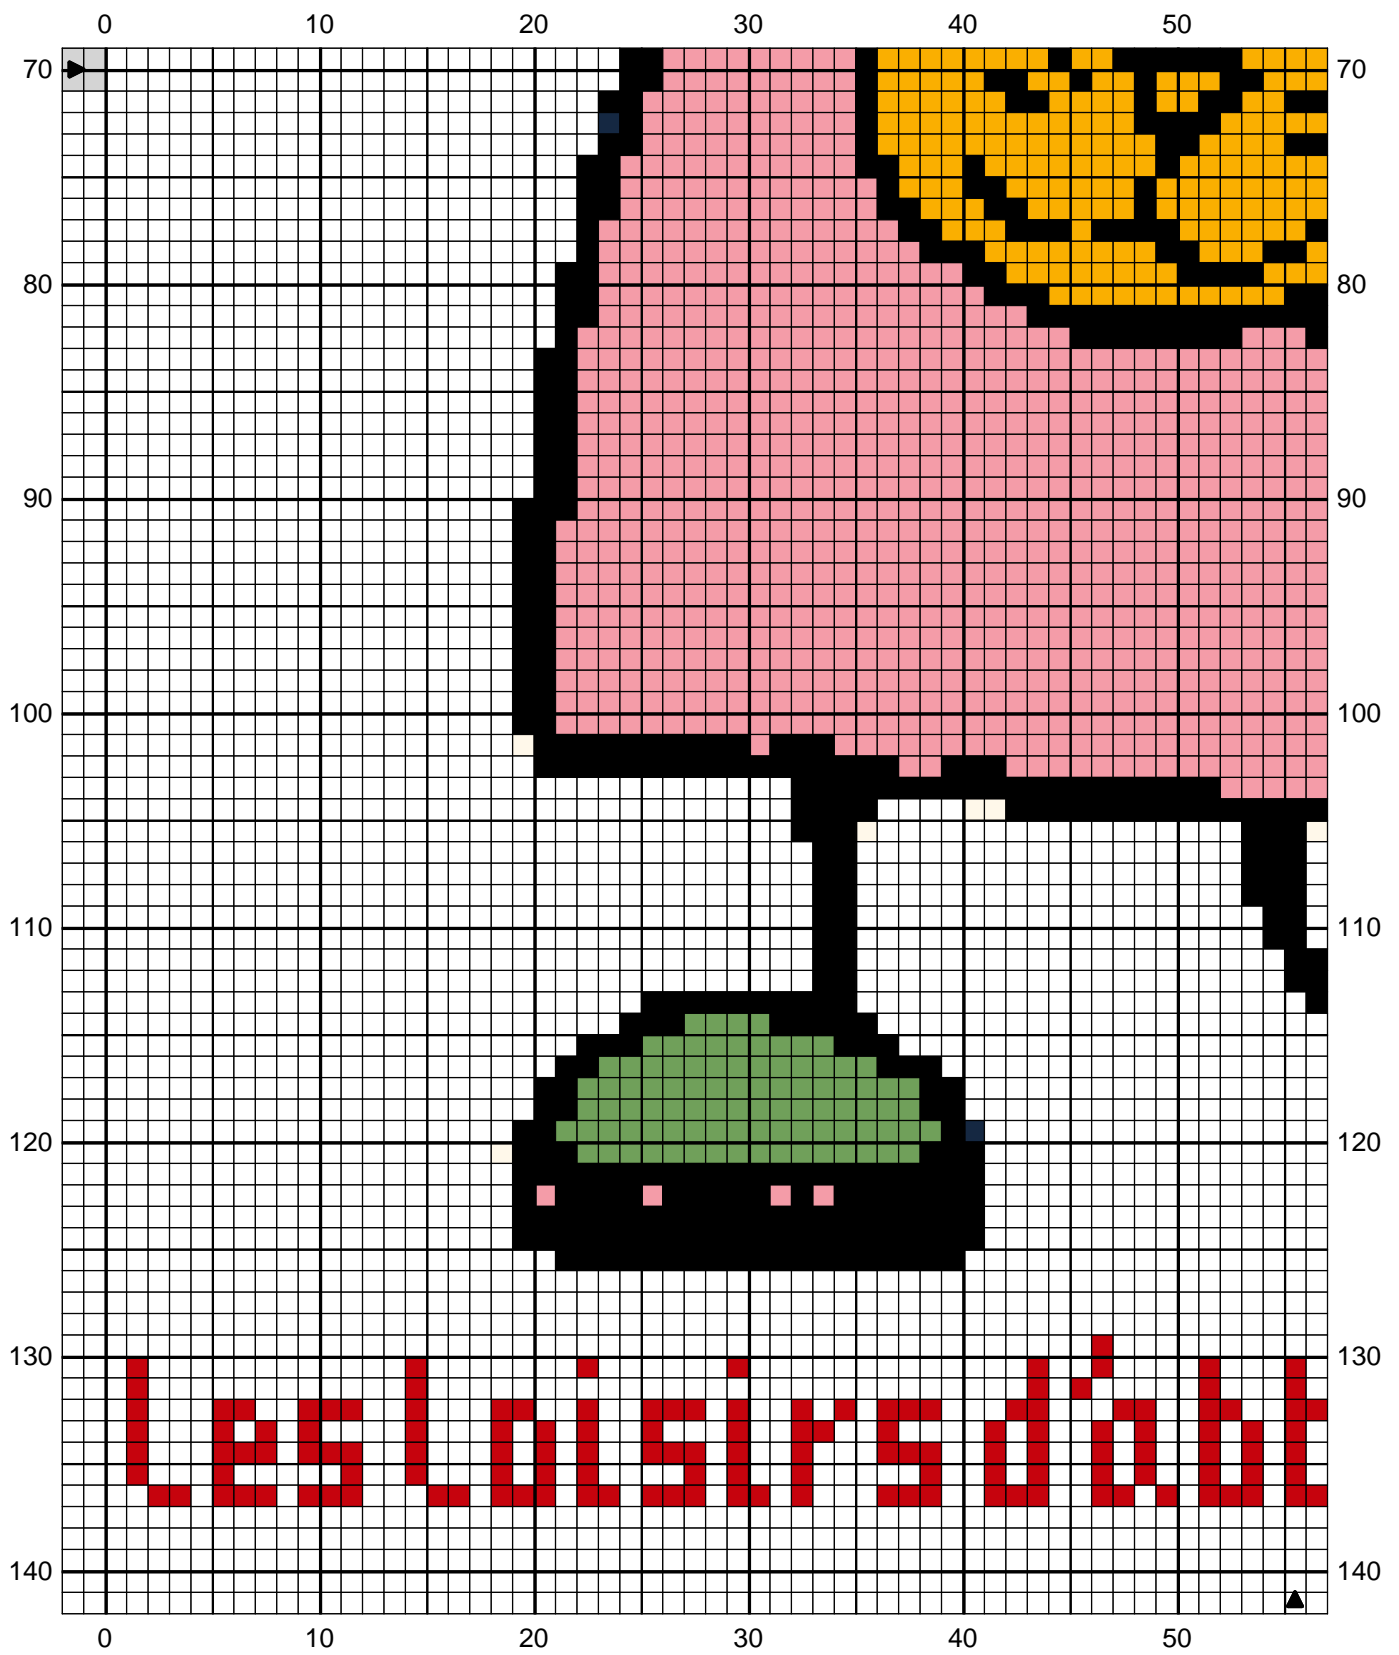

Copyright © les loisirs d'Abbygaelle www.abbygaelle.org

- | | | | |
|--|---|---|---|
|  939 |  972 |  B5200 |  310 |
|  3326 |  712 |  310 |  666 |
|  702 |  434 |  310 | |

Dessiné par www.abbygaelle.org

Copyright © les loisirs d'Abbygaelle www.abbygaelle.org

- | | | | |
|--|---|---|---|
|  939 |  972 |  B5200 |  310 |
|  3326 |  712 |  310 |  666 |
|  702 |  434 |  310 | |

		DMC		
	Bleu marine foncé	939	3 cm	0.03 8m échevette
	Rose églantine	3326	70 cm	0.87 8m échevette
	Vert nouveau	702	7 cm	0.09 8m échevette
	Jaune curry	972	42 cm	0.52 8m échevette
	Crème	712	31 cm	0.38 8m échevette
	Brun cigare	434	5 cm	0.06 8m échevette
	Blanc éclatant	B5200	283 cm	3.54 8m échevette
	Noir	310	14 cm	0.18 8m échevette
	Noir	310	67 cm	0.84 8m échevette
	Noir	310	12 cm	0.15 8m échevette
	Rouge éclatant	666	9 cm	0.11 8m échevette

Trame 111 x 140

Zone de dessin 20.2 x 25.5 cm de 55 pts/10cm

Auteur: www.abbygaelle.org

Copyright © les loisirs d'Abbygaelle www.abbygaelle.org