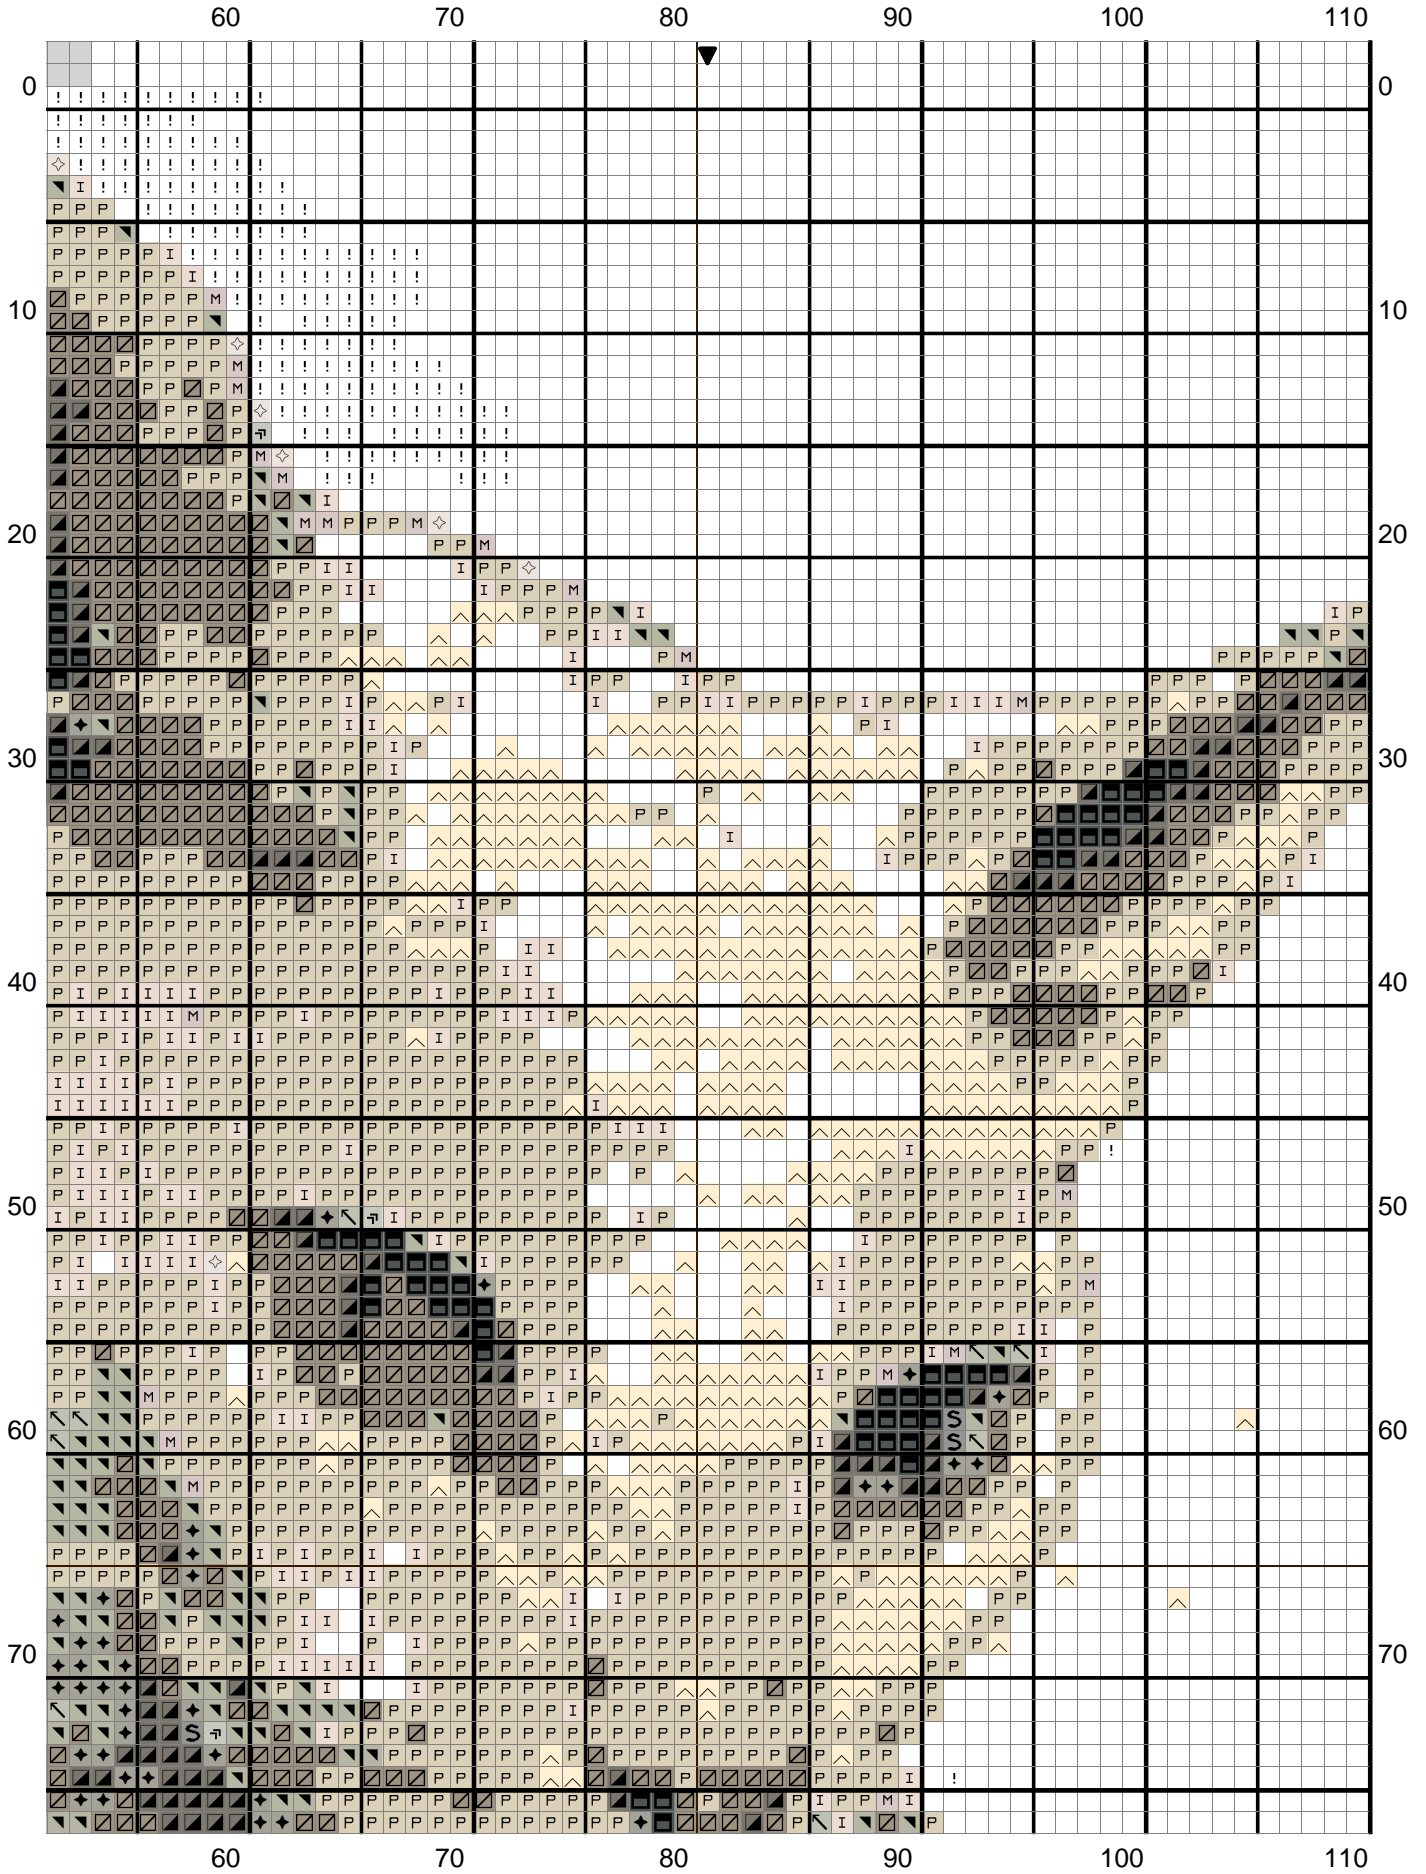

Le Chat et L'oiseau

	0	10	20	30	40	50	
80							80
90							90
100							100
110							110
120							120
130							130
	0	10	20	30	40	50	

Le Chat et L'oiseau

Le Chat et L'oiseau

Le Chat et L'oiseau

110

120

130

140

150

160

0

0

10

10

20

Trame 163 x 133

Zone de dessin 16.3 x 13.3 cm de 100 pts/10cm

Copyright © cachounette