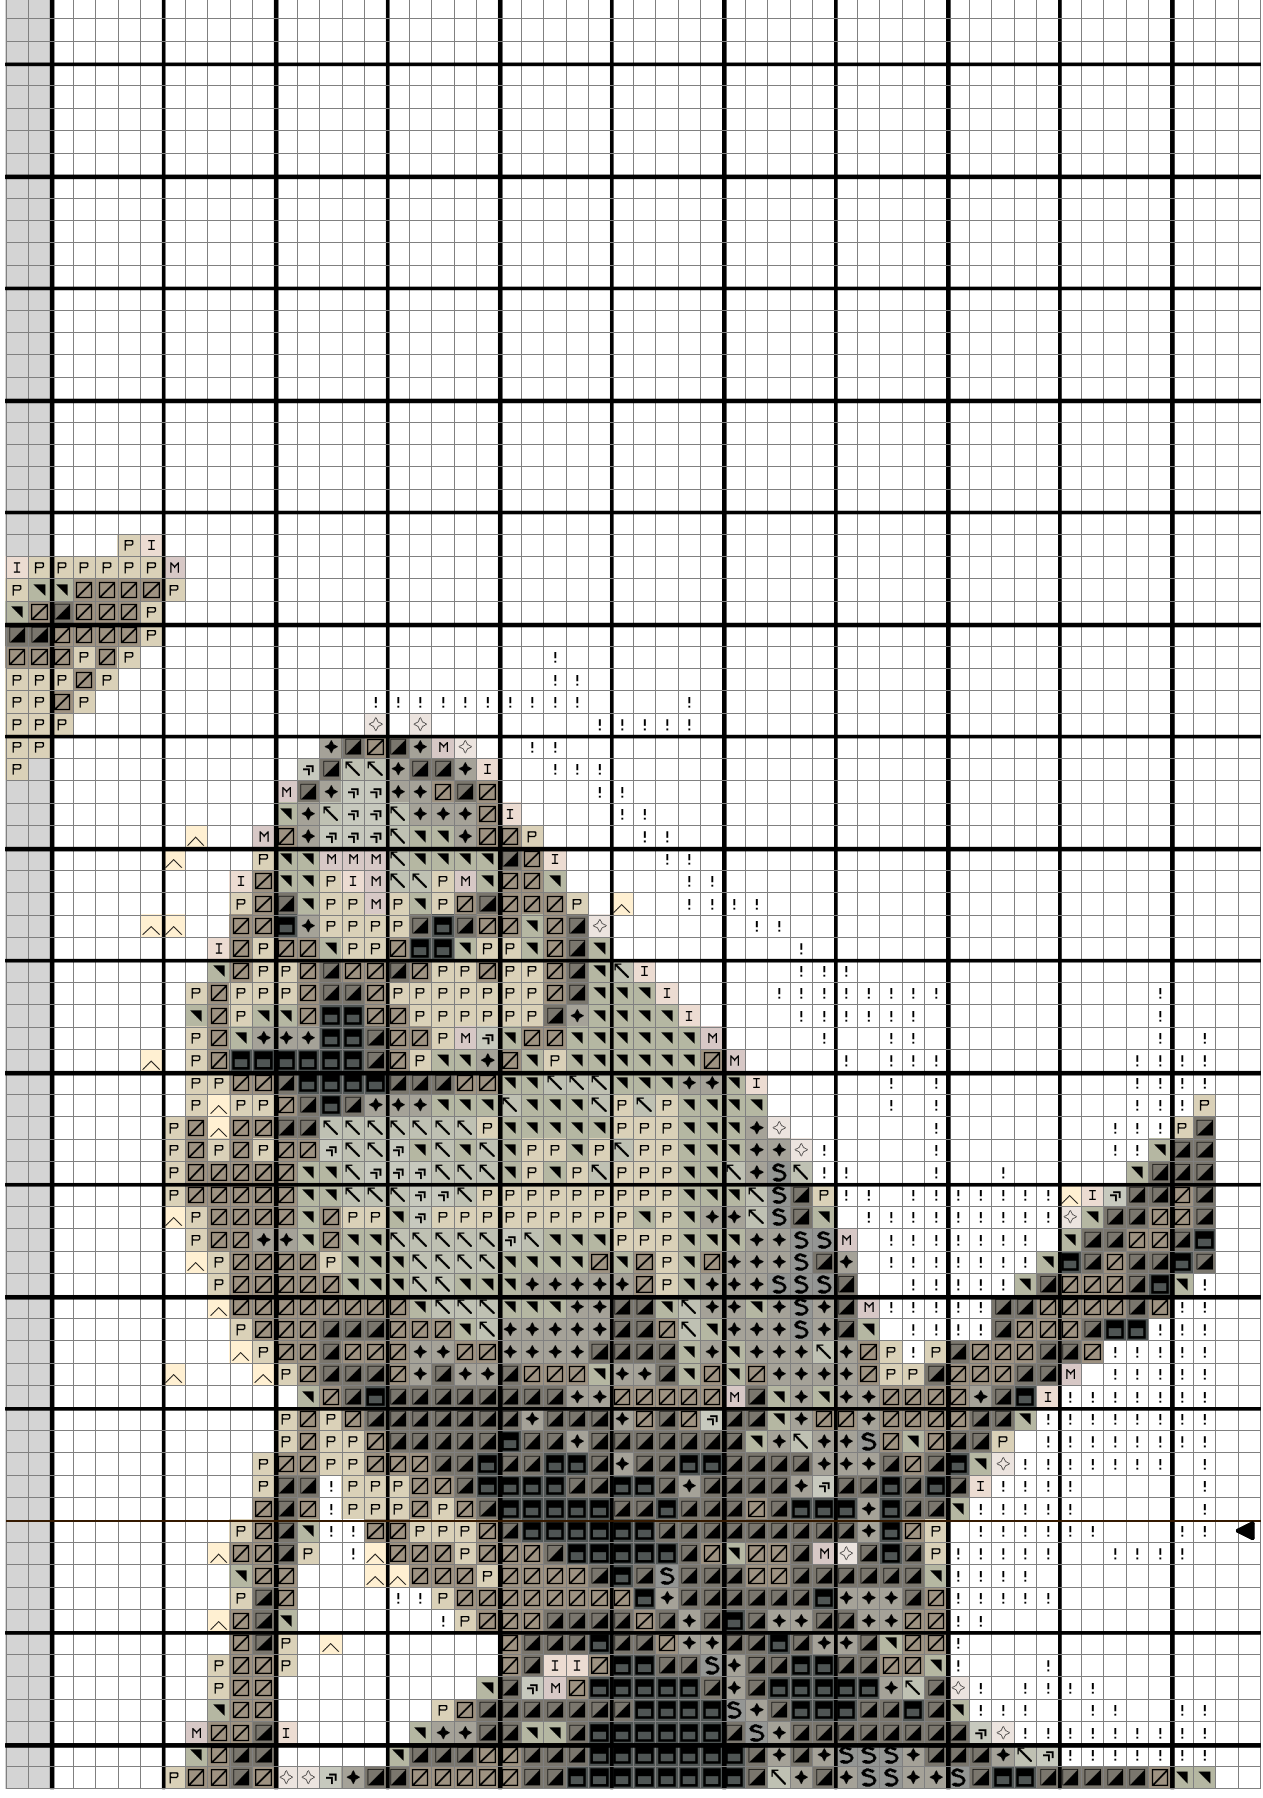

Le Chat et L'oiseau

	0	10	20	30	40	50	
80							80
90							90
100							100
110							110
120							120
130							130
	0	10	20	30	40	50	

Le Chat et L'oiseau

Le Chat et L'oiseau

Le Chat et L'oiseau

110

120

130

20

30

30

40

40

50

50

60

60

70

70

110

120

130

140

150

Trame 163 x 133

Zone de dessin 16.3 x 13.3 cm de 100 pts/10cm

Copyright © cachounette