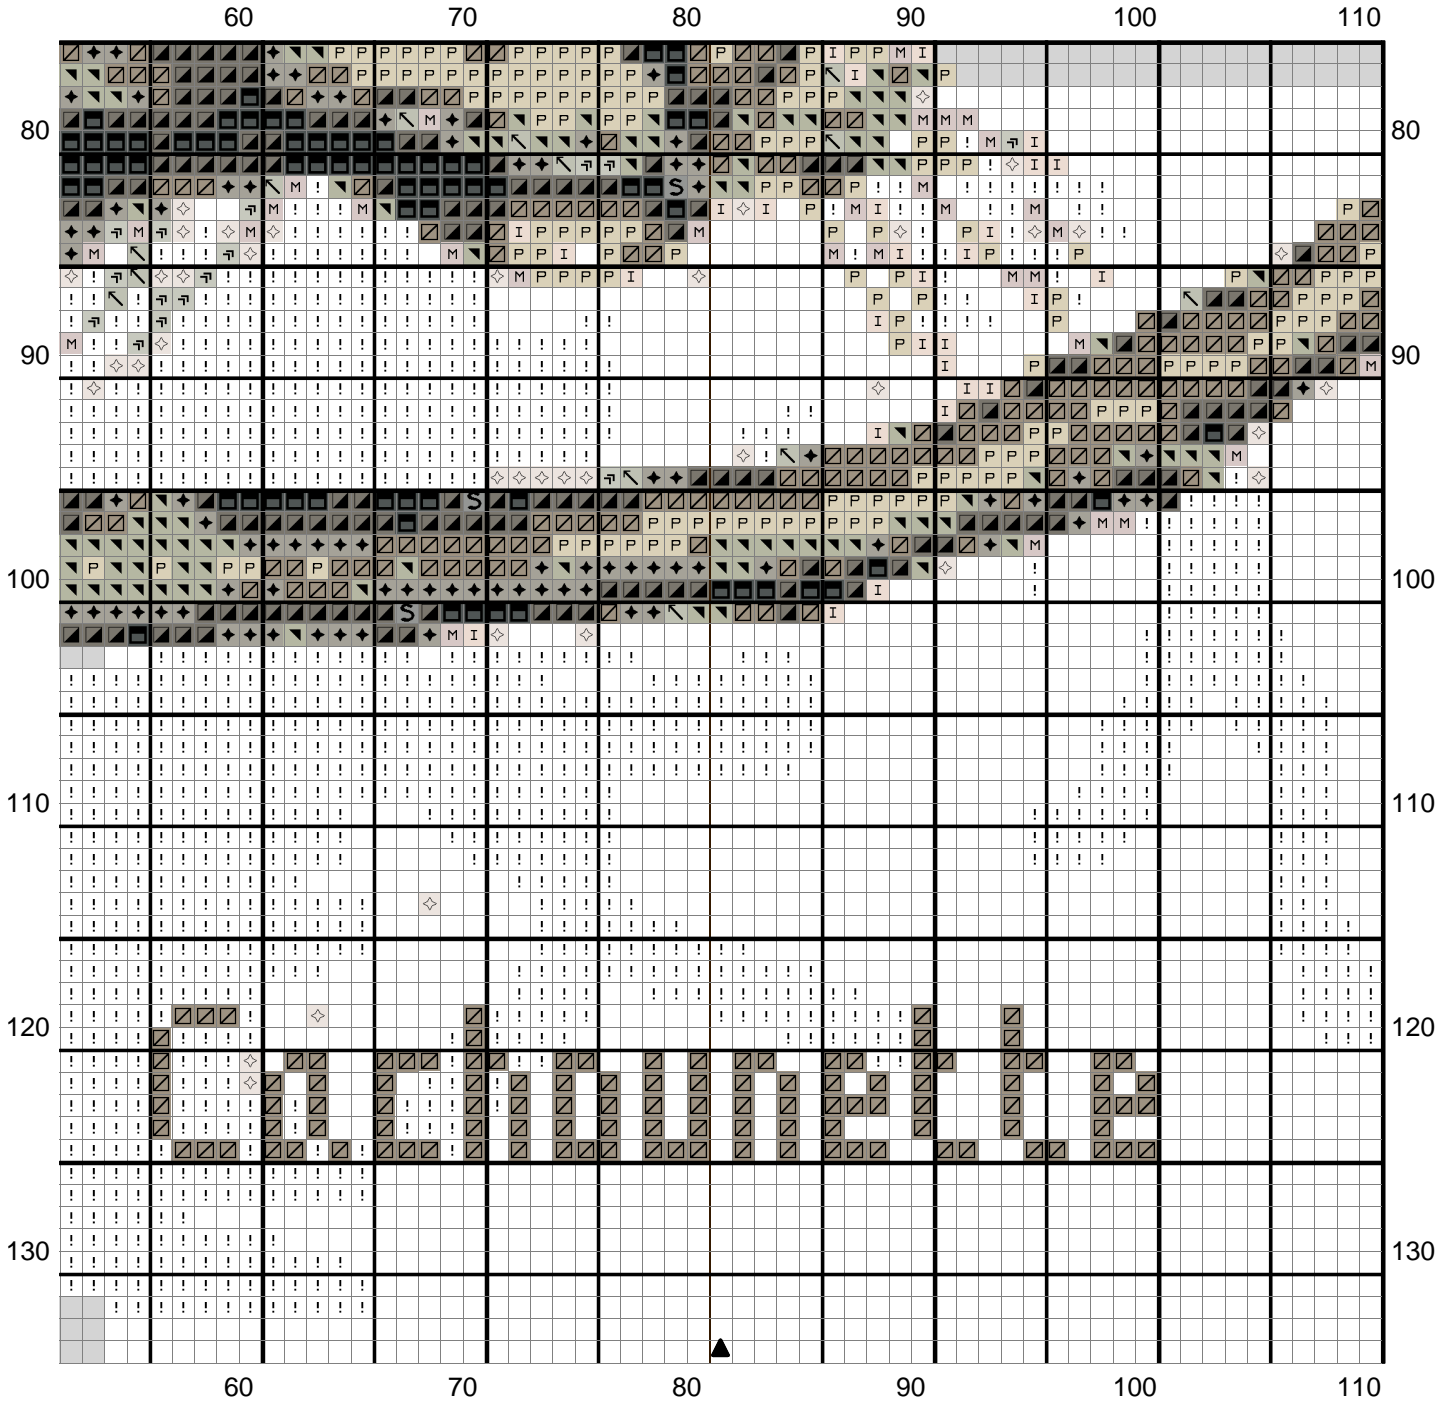

Le Chat et L'oiseau

	0	10	20	30	40	50	
80							80
90							90
100							100
110							110
120							120
130							130
	0	10	20	30	40	50	

Le Chat et L'oiseau

Le Chat et L'oiseau

Le Chat et L'oiseau

110

120

130

160

Le Chat et L'oiseau

Le Chat et L'oiseau

		DMC
x	Gris perle clair	928
■	Gris perle foncé	924
▤	Vert cendre	523
▥	Vert argent	3052
▧	Vert gris clair	524
△	Ivoire	3823
M	Gris tourterelle	453
I	Beige coquillage	543
P	Crème coton	822
▨	Gris terre	642
◇	Crème d'ail	3866
e	Gris perle pâle	3072
◆	Gris galet	647
▩	Gris platine	646
S	Gris étain	169
!	Blanc éclatant	B5200

Trame 163 x 133

Zone de dessin 16.3 x 13.3 cm de 100 pts/10cm

Copyright © cachounette