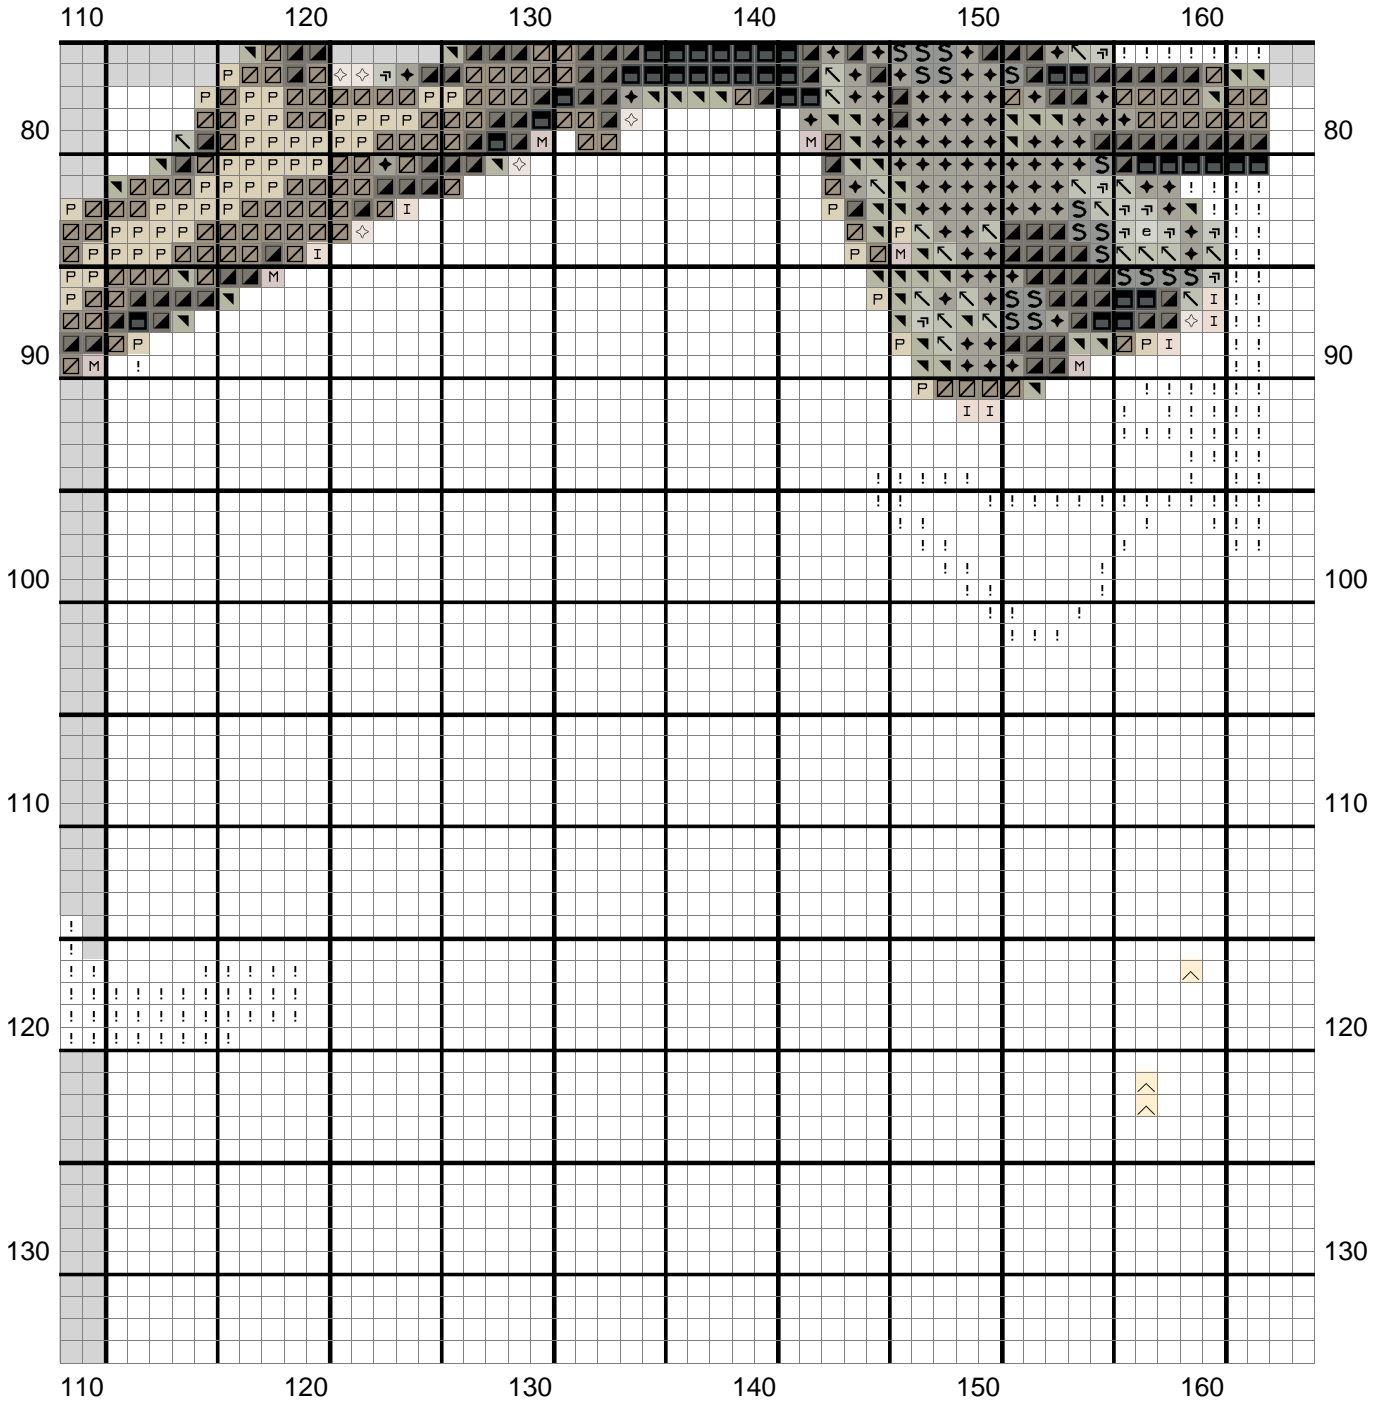

Le Chat et L'oiseau