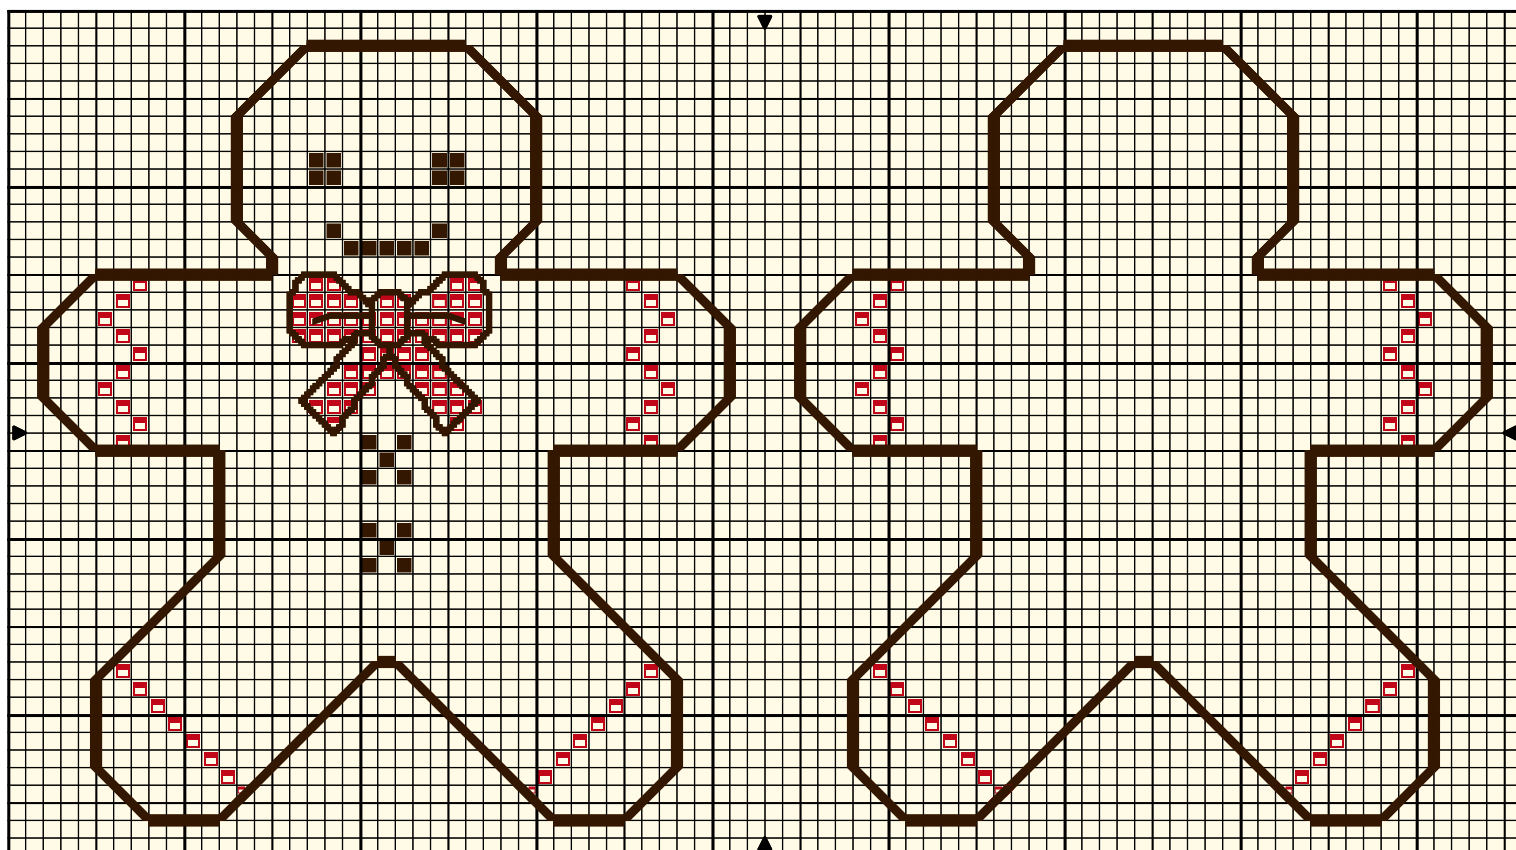

Porte-clés Gingerbread

Auteur: Marmottine

Copyright © <http://la-marmotte-brodeuse.over-blog.com>

Porte-clés Gingerbread

	Christmas Red bright	DMC 666
	Clou de girofle	DMC 938

Points arrière

	Christmas Red bright	666
	Clou de girofle	938

Trame 82 x 44

Zone de dessin 13.7 x 7.3 cm de 6 pts/10cm