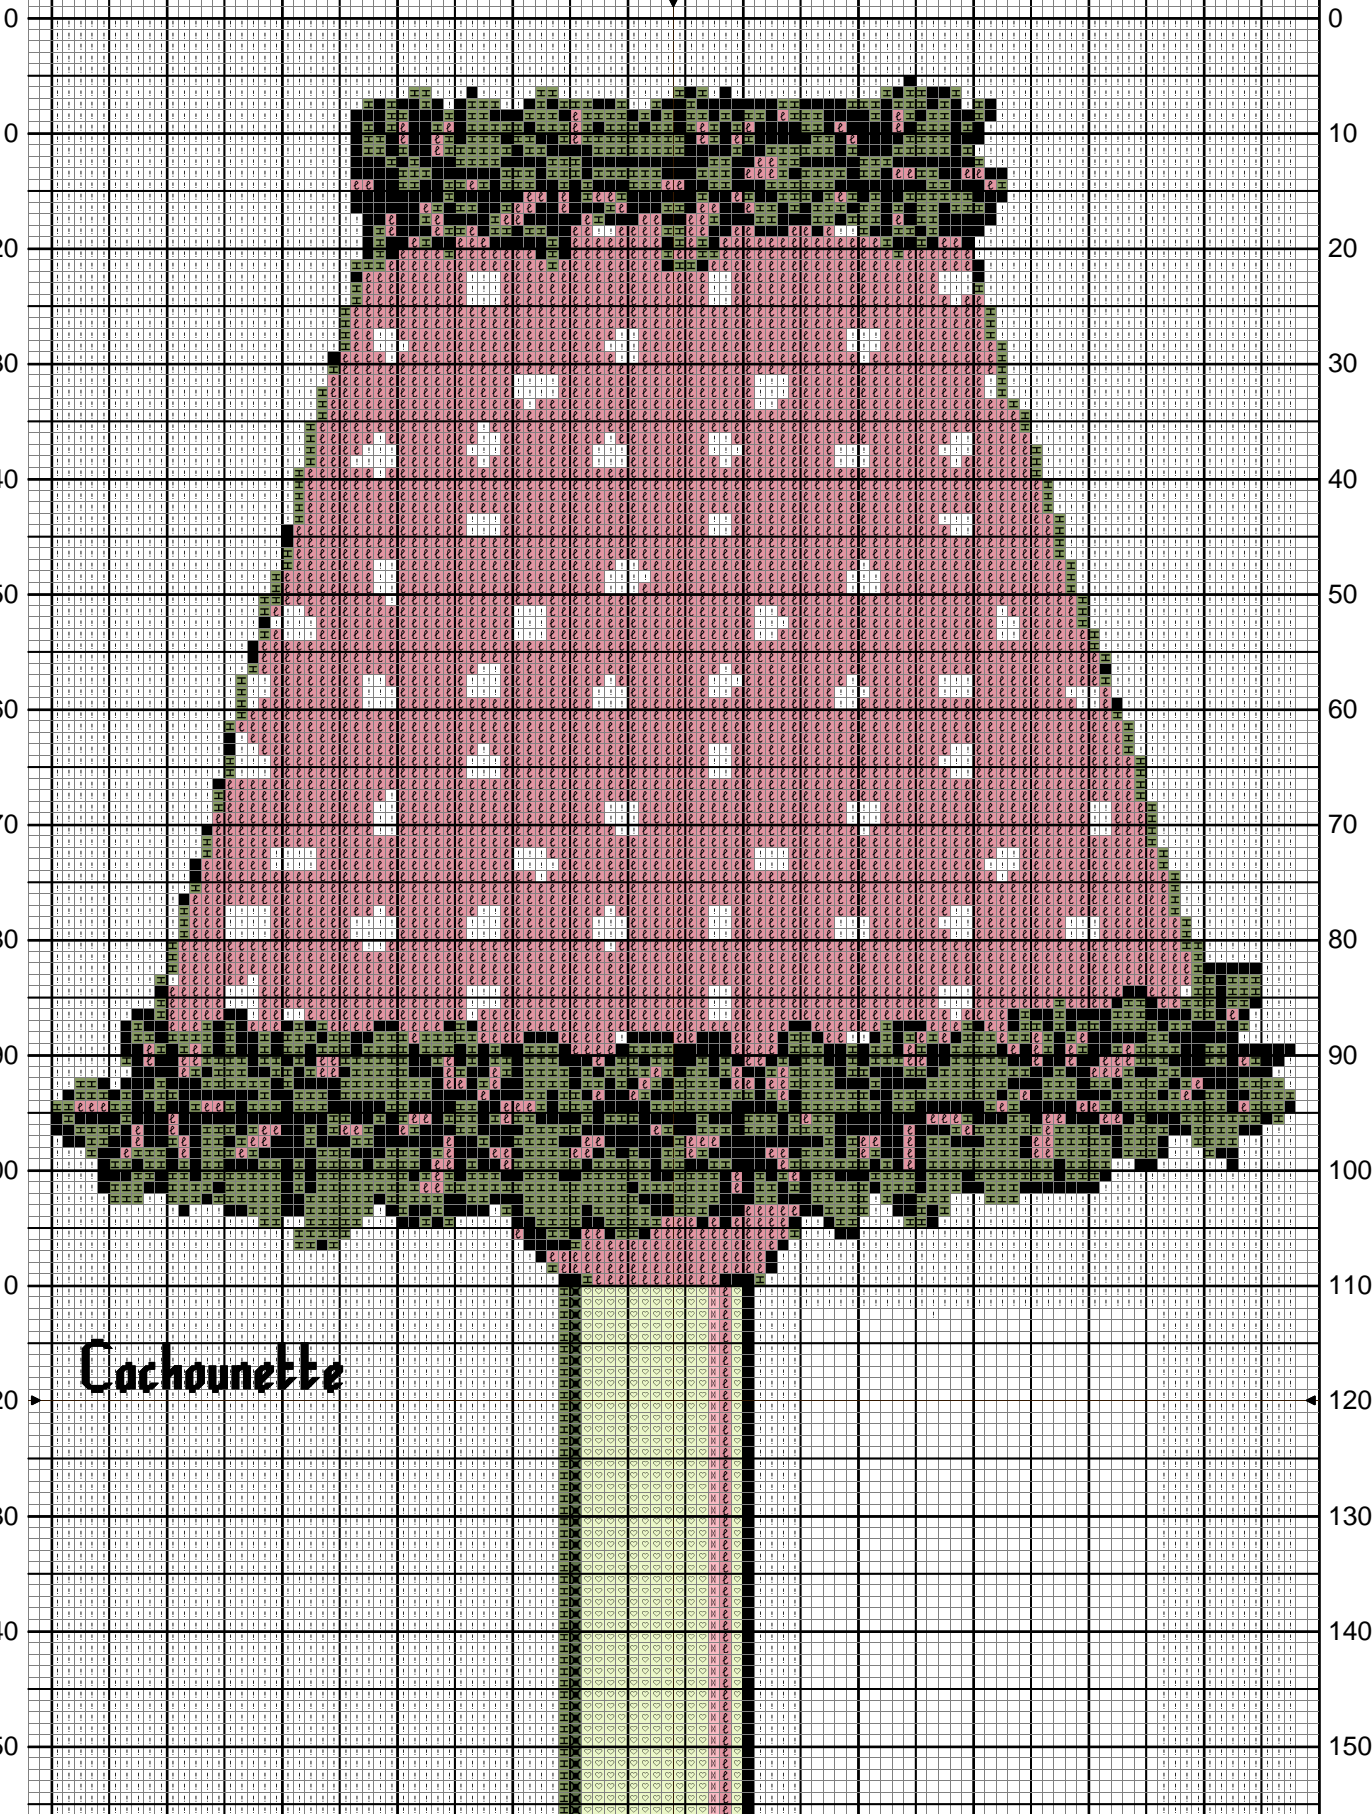

0 10 20 30 40 50 60 70 80 90 100

Cochonnette

	Rose hortensia	DMC 3354
	Vert insecte	3347
	Blanc éclatant	B5200
	Noir	310
	Rose pâle poudreux	963
	Pêche pâle	948
	Vert chasseur foncé	3345
	Vert céleri	772

Points arrière

 Noir 310