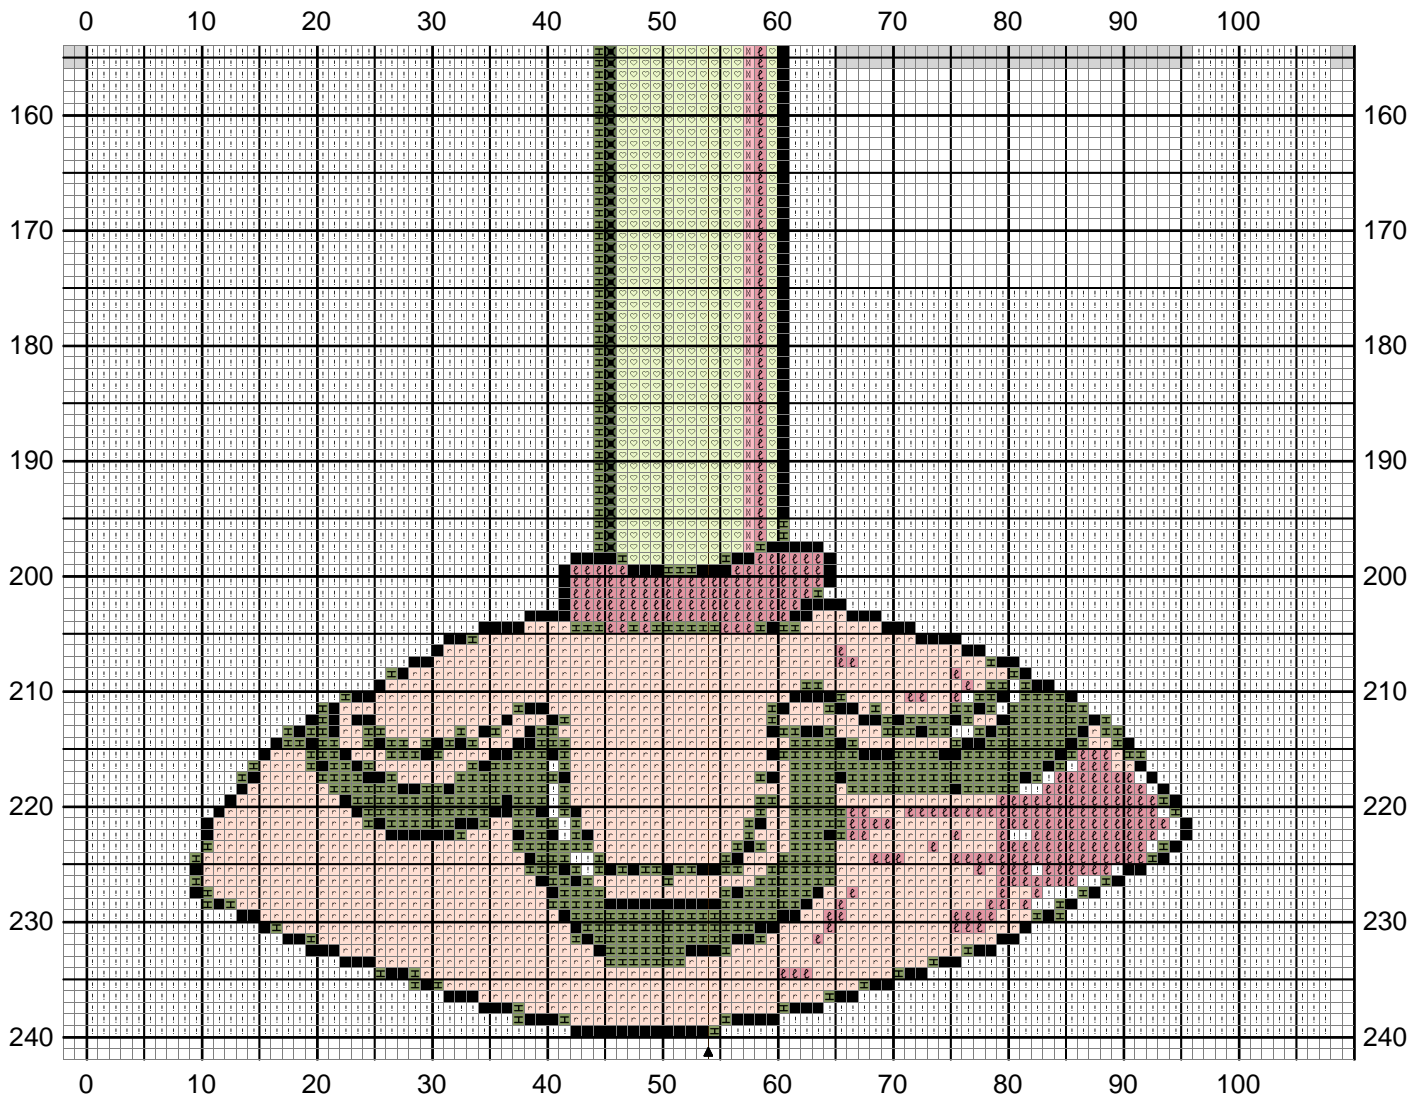

0 10 20 30 40 50 60 70 80 90 100

Cochonnette

	Rose hortensia	DMC 3354
	Vert insecte	3347
	Blanc éclatant	B5200
	Noir	310
	Rose pâle poudreux	963
	Pêche pâle	948
	Vert chasseur foncé	3345
	Vert céleri	772

Points arrière

 Noir 310