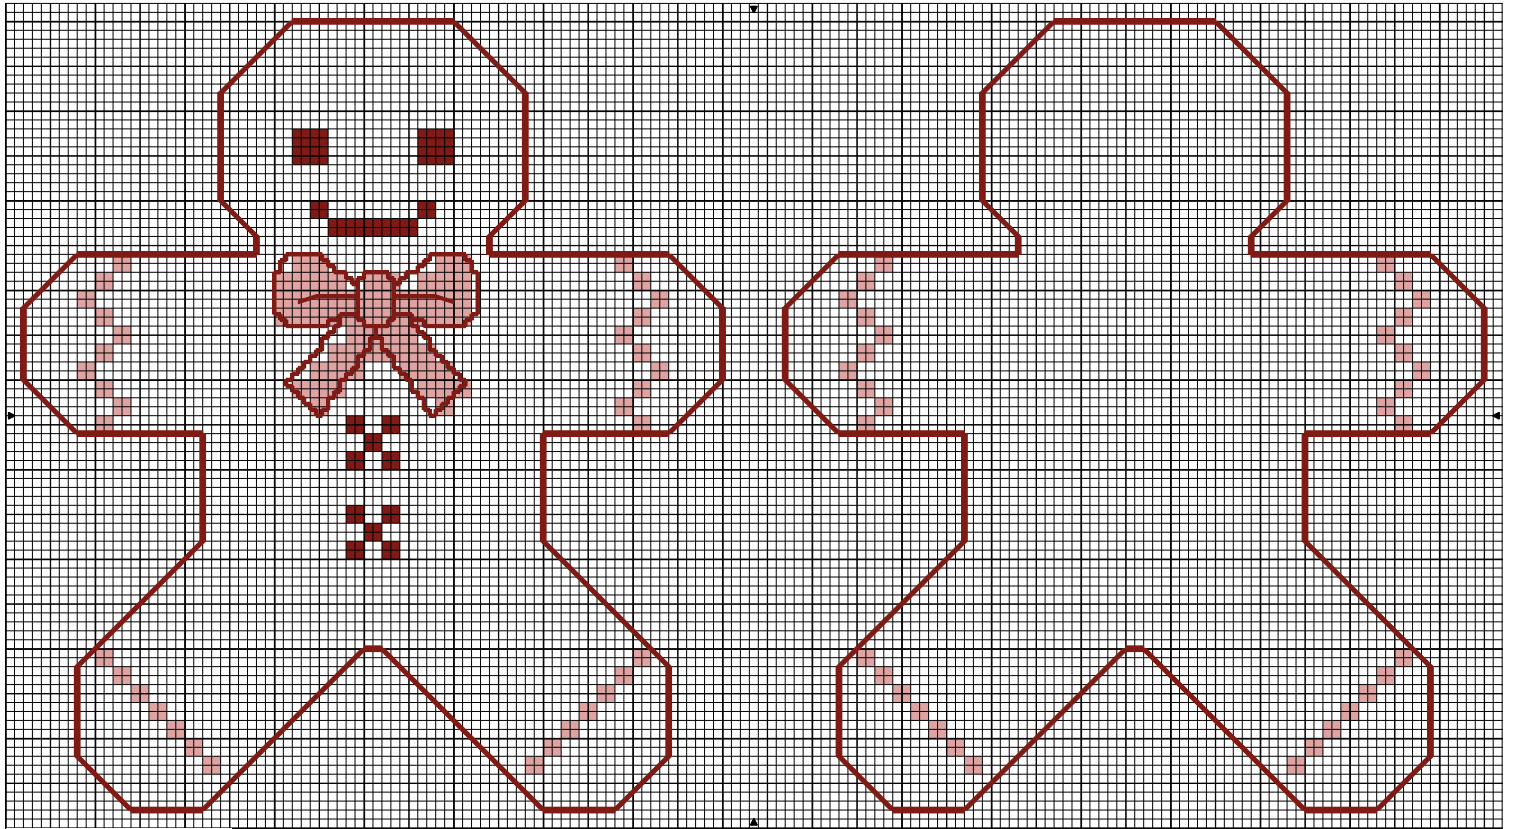

Gingerbread n°2

Auteur: Marmottine

Copyright © <http://la-marmotte-brodeuse.over-blog.com>

	Peau rosée	DMC 224
	Rouge-baiser	DMC 498

Points arrière
 Rouge-baiser 498

Trame 163 x 88
Zone de dessin 27.2 x 14.7 cm de 6 pts/10cm