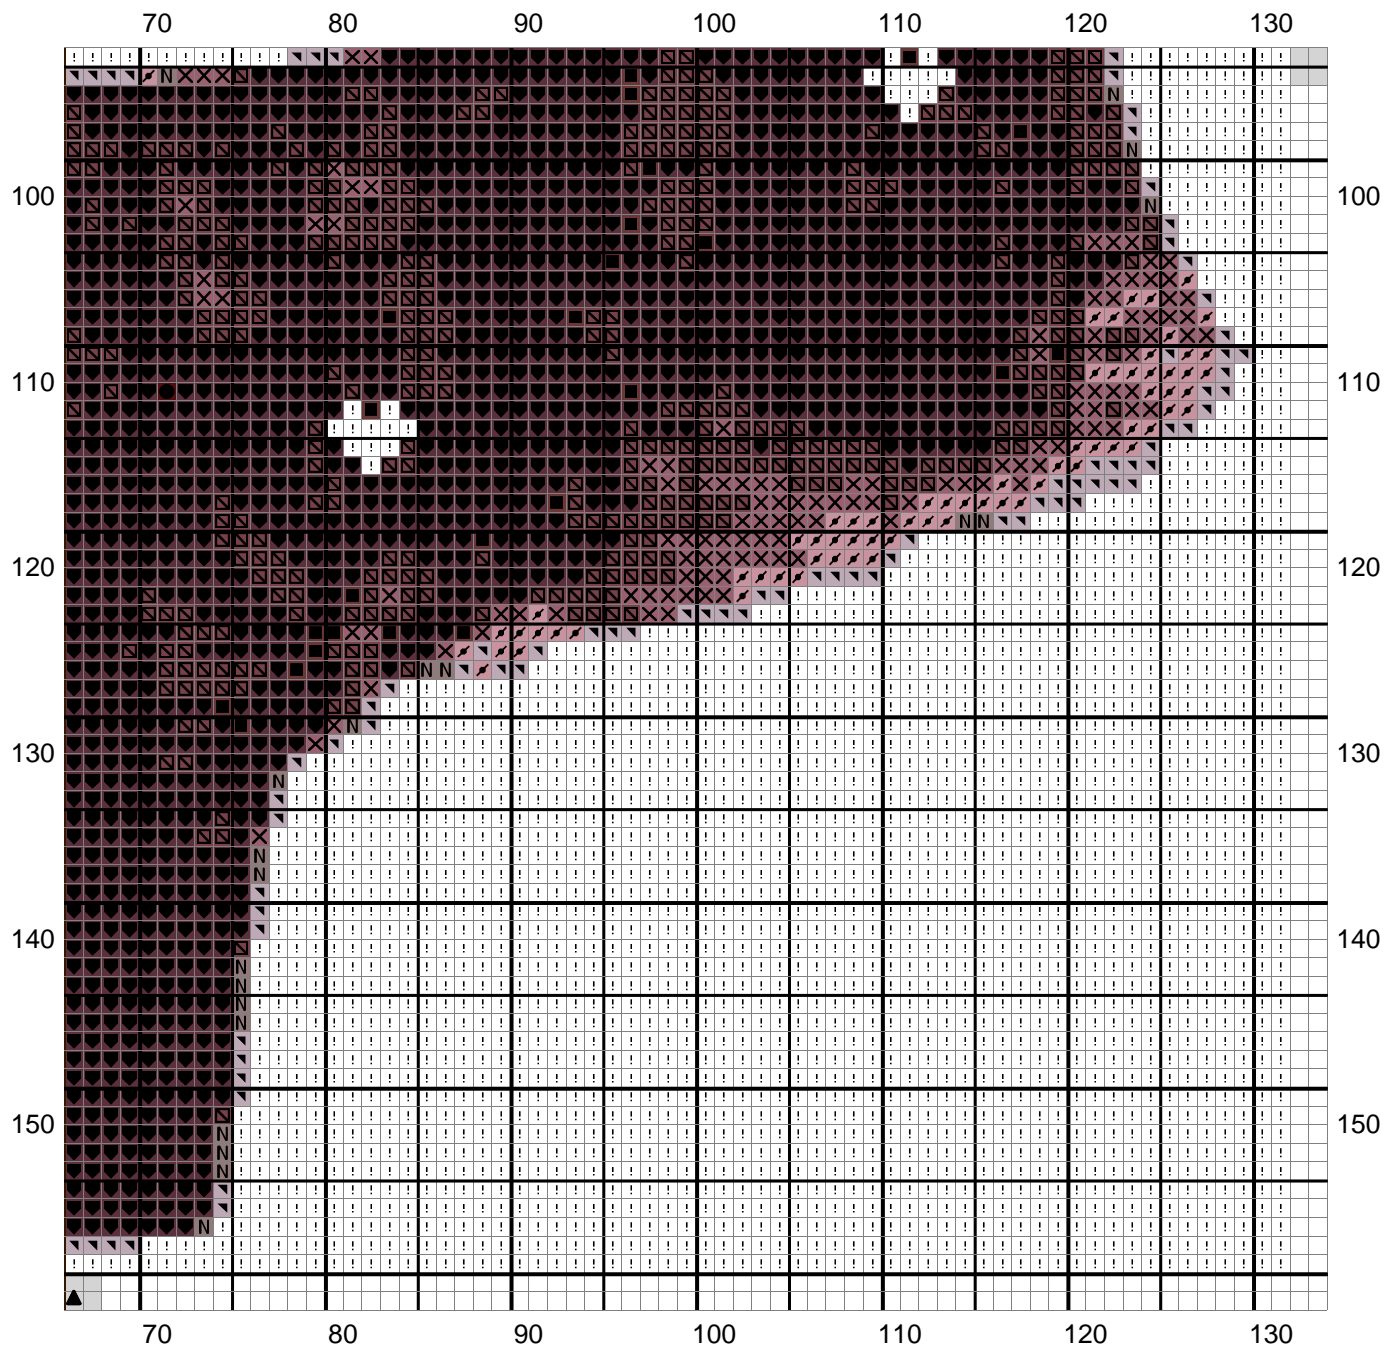

40

50

50

60

60

70

70

80

80

90

90

	Bordeaux	DMC
	Mauve ancien	814
	Lilas bruyère	778
	Mauve ancien sombre	316
	Lilas ancien	3726
	Lilas pâle	315
	Violet ancien sombre	3743
	Gris rose coquillage	3740
	Blanc éclatant	451
!		B5200

Points arrière