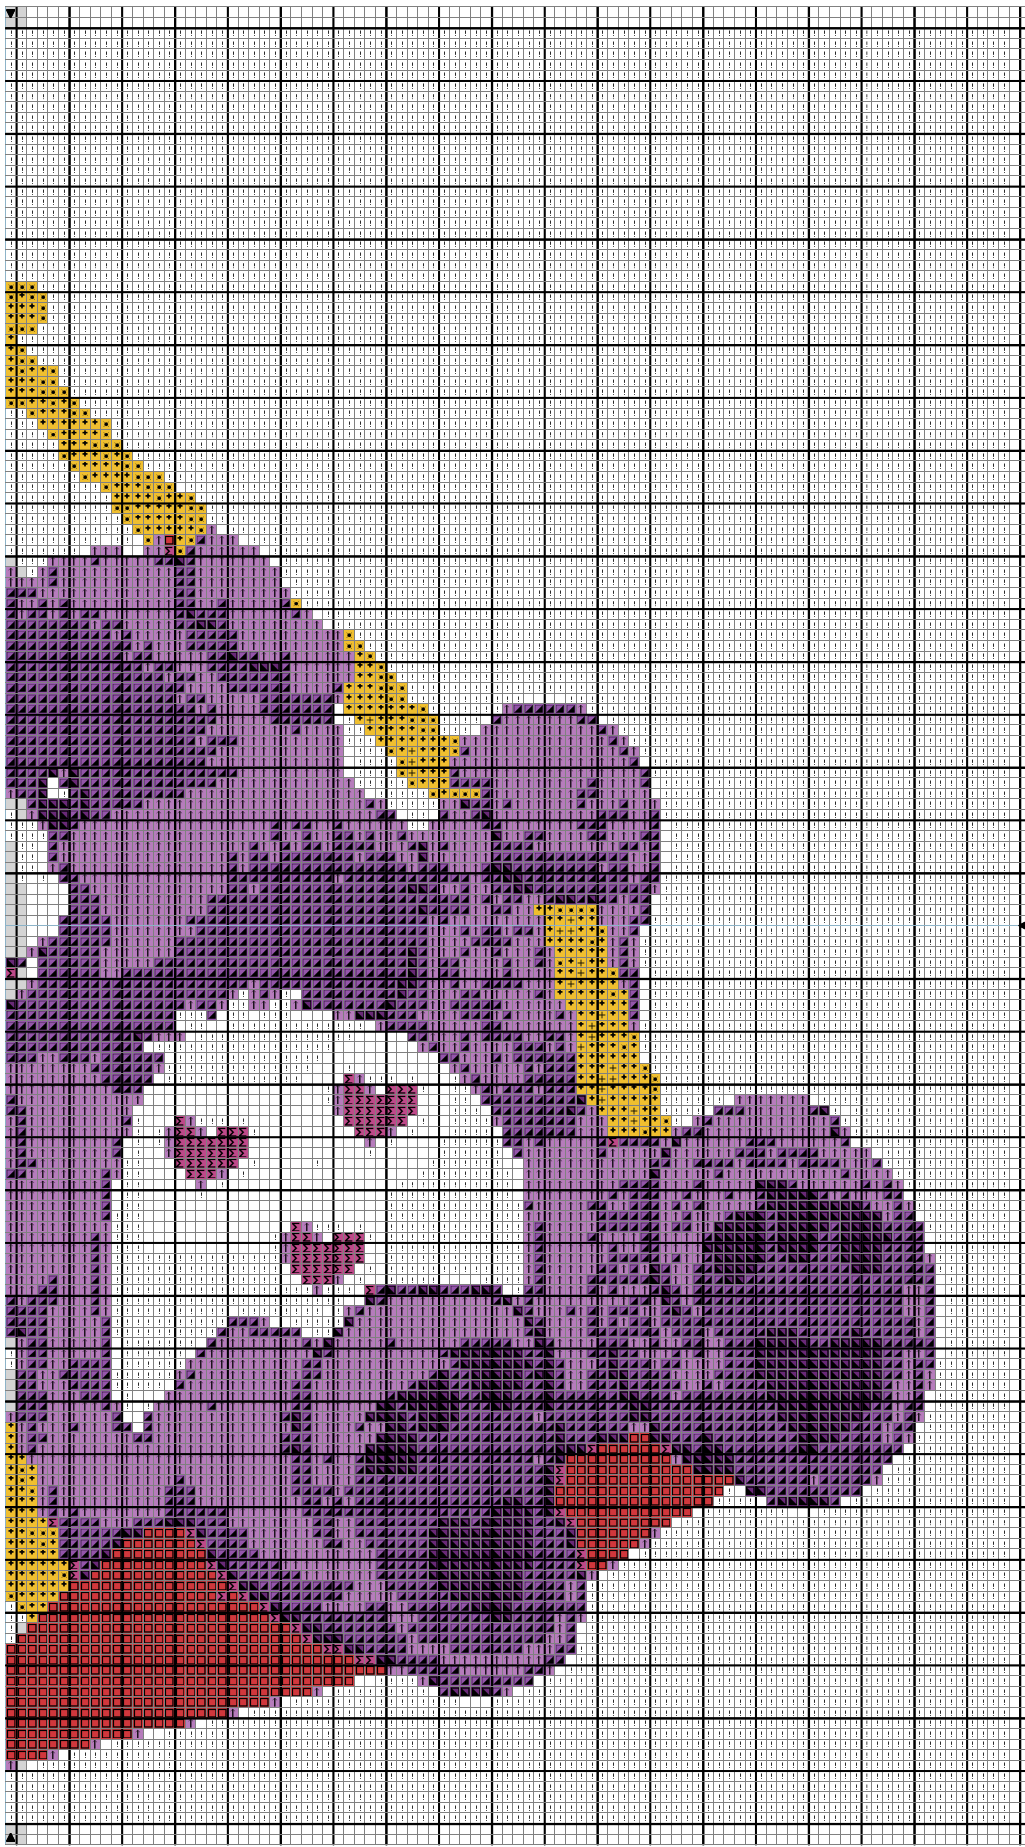

Cachounette

	Rose géranium	DMC
	Rose prune	891
	Lilas	3607
	Lavande pensée	209
	Violet sombre	208
	Jaune houblon	3837
	Jaune houblon	728
	Jaune houblon	728
	Blanc éclatant	728
!		B5200

Points arrière

Violet sombre 3837